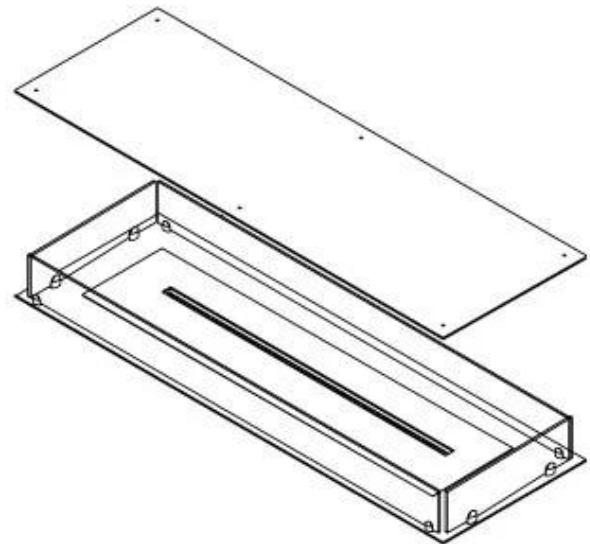

PrimeFire 1000