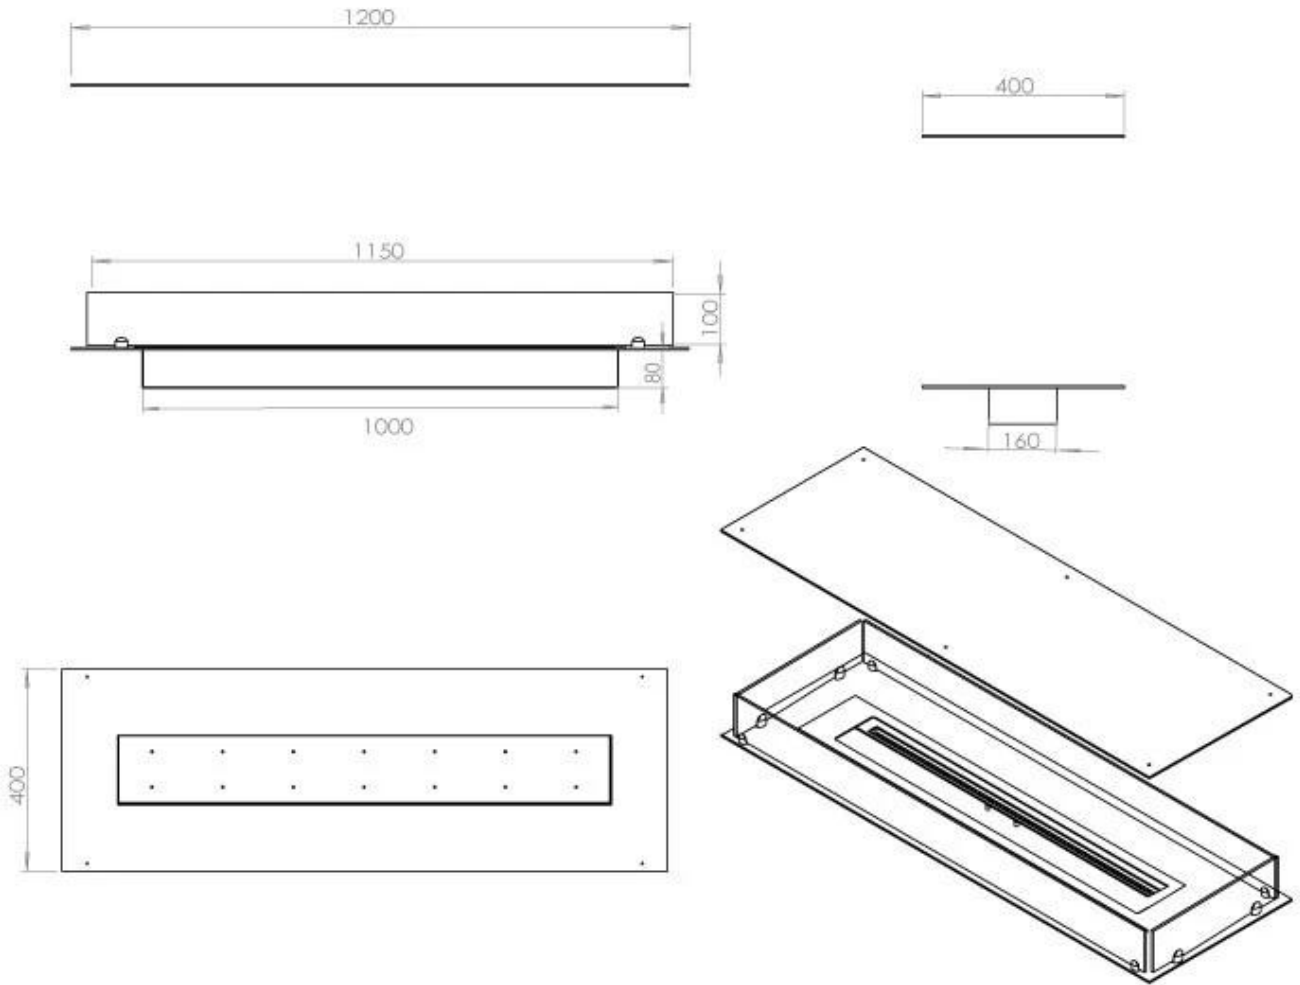

#### Dimensionen

Länge/Breite	120 cm
Tiefe	40 cm
Gewicht	35 kg