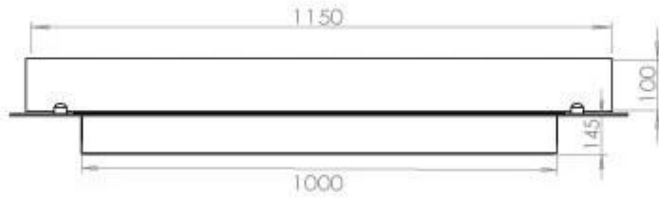

#### Dimensionen

Länge/Breite	120 cm
Tiefe	40 cm
Gewicht	35 kg