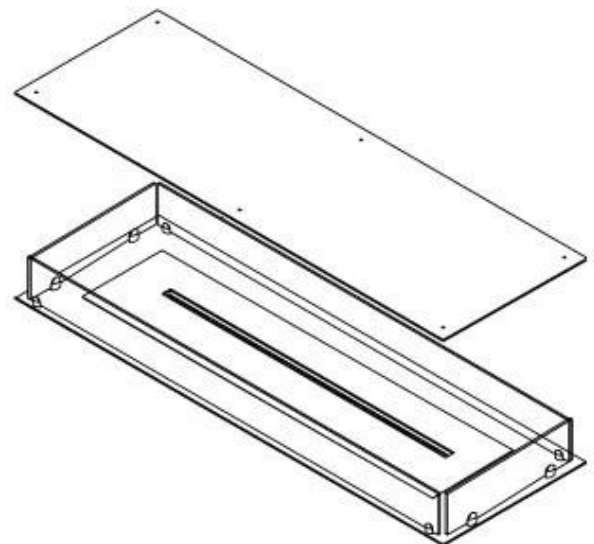

Dimensionen

Länge/Breite	120 cm
Tiefe	40 cm
Gewicht	35 kg

Aussehen

Material	Stahl
Stahlstärke	4 mm
Farbe	Schwarz
Inklusive Scheibe	Ja

Superior Manual

Automatic burner

PrimeFire 1000

FLA 3 990 mm