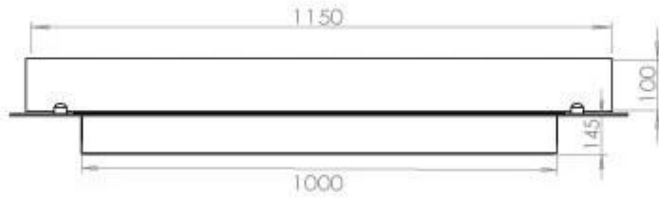

Dimensionen

Länge/Breite	120 cm
Tiefe	40 cm
Gewicht	35 kg

Aussehen

Material	Stahl
Stahlstärke	4 mm
Farbe	Schwarz
Inklusive Scheibe	Ja

Superior Manual

Automatic burner

PrimeFire 1000

FLA 3 990 mm