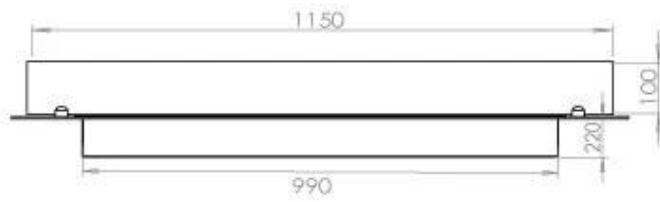

#### Dimensionen

Länge/Breite	120 cm
Tiefe	40 cm
Gewicht	35 kg