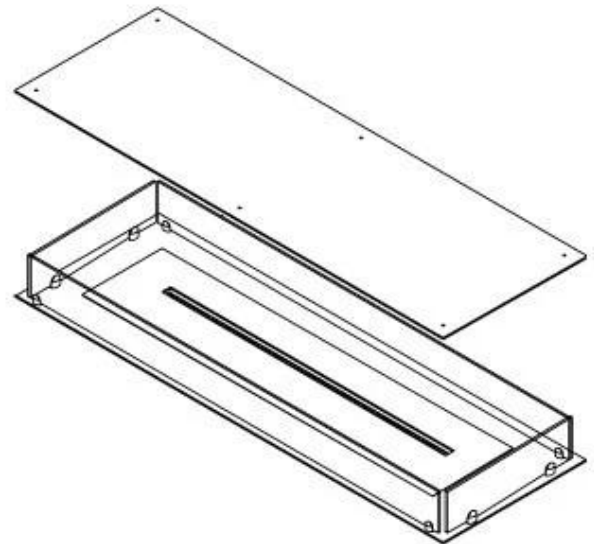

Dimensionen

Länge/Breite	120 cm
Tiefe	40 cm
Gewicht	35 kg

Aussehen

Material	Stahl
Stahlstärke	4 mm
Farbe	Schwarz
Inklusive Scheibe	Ja

Superior Manual

Automatic burner

PrimeFire 1000

FLA 3 990 mm