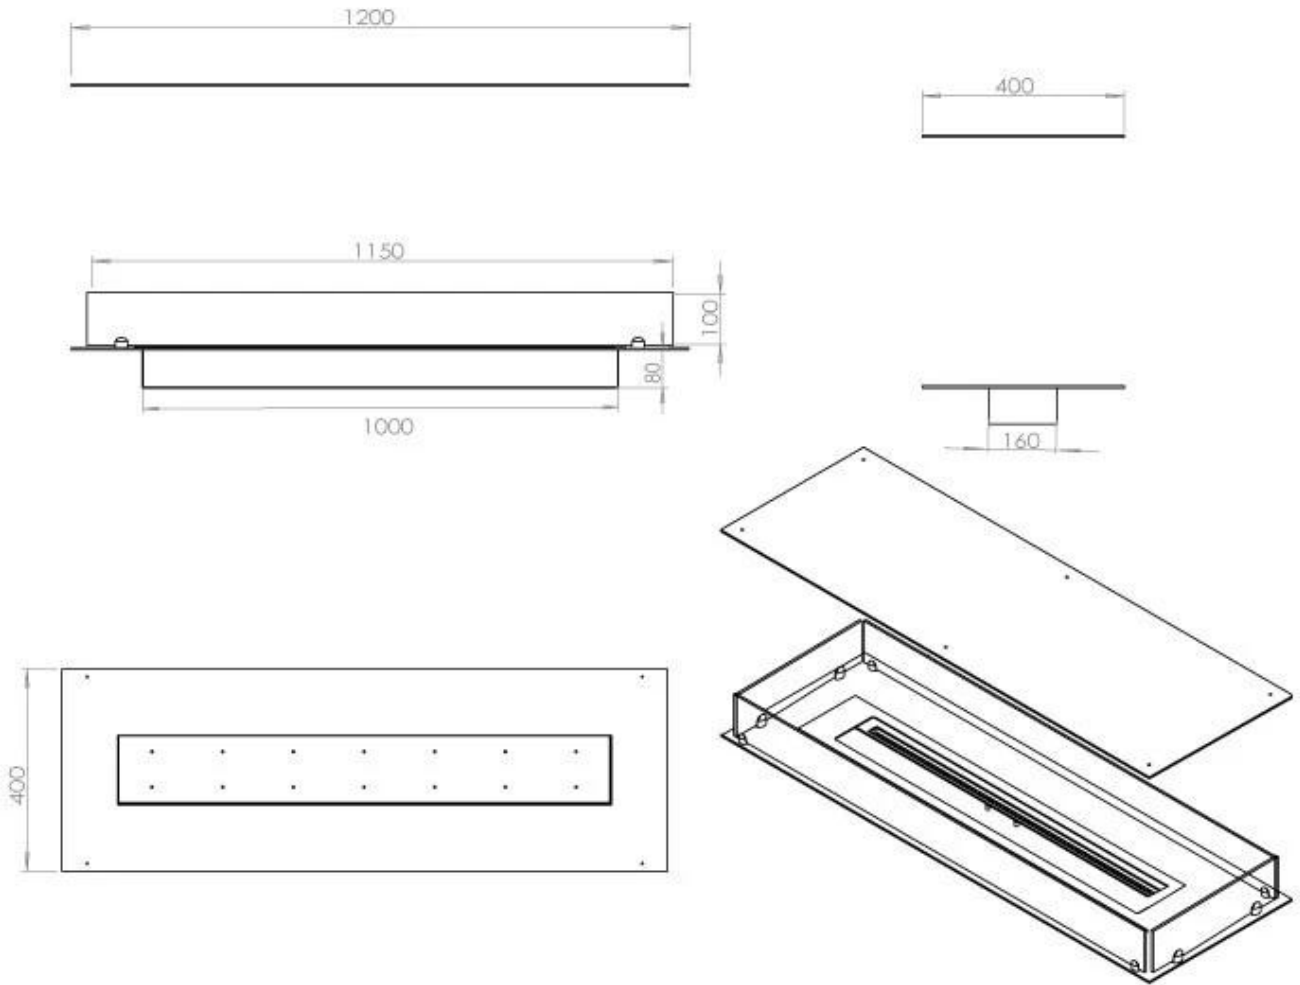

Superior Manual