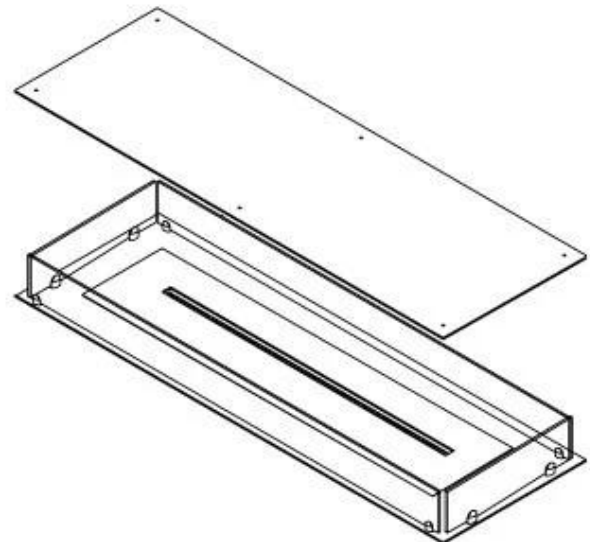

Dimensionen

Länge/Breite	120 cm
Tiefe	40 cm
Gewicht	35 kg

Aussehen

Material	Stahl
Stahlstärke	4 mm
Farbe	Schwarz
Inklusive Scheibe	Ja

Superior Manual

Automatic burner

PrimeFire 1000

FLA 3 990 mm