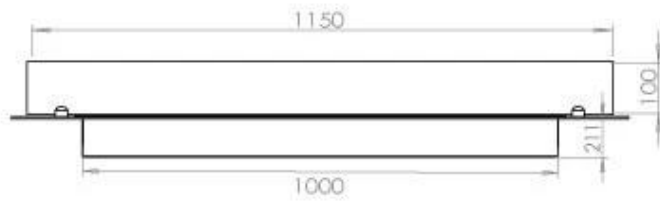

#### Dimensionen

Länge/Breite	120 cm
Tiefe	40 cm
Gewicht	35 kg