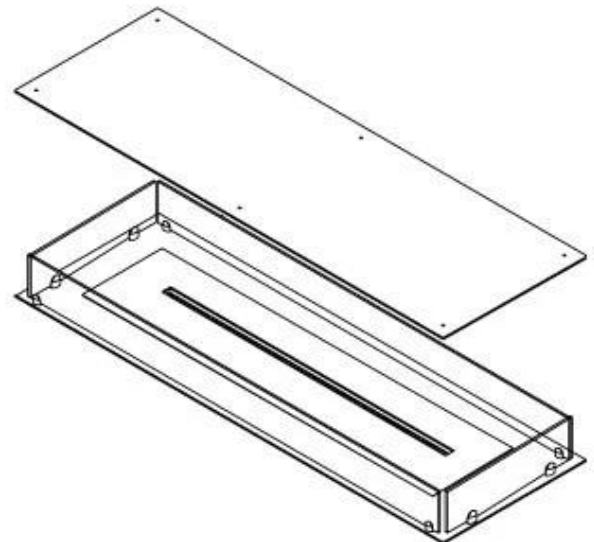

Automatic burner