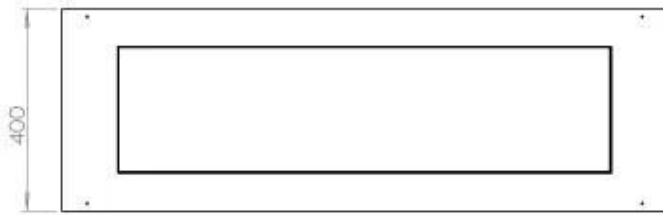

#### Dimensionen

Länge/Breite	120 cm
Tiefe	40 cm
Gewicht	35 kg