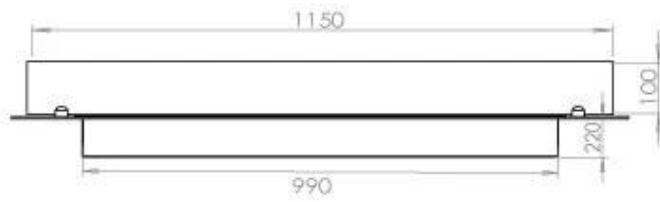

Dimensionen

Länge/Breite	120 cm
Tiefe	40 cm
Gewicht	35 kg

Aussehen

Material	Stahl
Stahlstärke	4 mm
Farbe	Schwarz
Inklusive Scheibe	Ja

Superior Manual

Automatic burner

PrimeFire 1000

FLA 3 990 mm