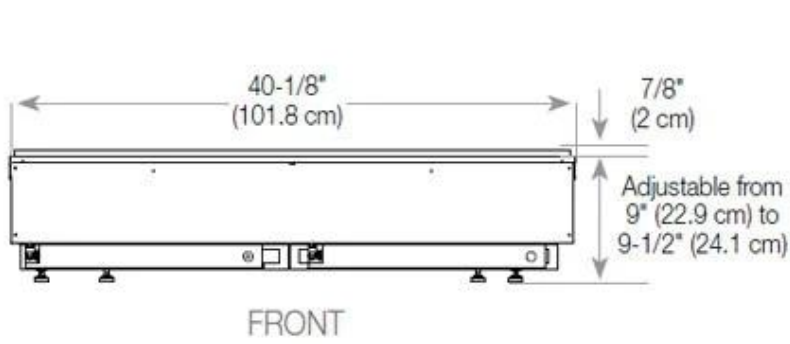

Maße und Gewicht

Länge/Breite	120 cm
Höhe	50 cm
Tiefe	40 cm
Gewicht	40 kg
Länge der Kabel	150 cm

Technische Spezifikationen

Brennkammermodell	Dimplex Optimyst Cassette 1000
Brennstoff	Water and Electricity
Brenndauer bis zu	10 Stunden
Kapazität	2 Liter
Flammefarben	1 Farben
Wärmeleistung (Max.)	Ohne Hitze kW
Verbrauch	440 L/Stunden

Material und Aussehen

Material	Stahl
Farbe	Schwarz
Finish	Matt
Innenraum (Farbe/Material)	Schwarz
Dekoration	Brennholz (kann erkaufte werden)
Inklusive Scheibe	Ja
Scheibe Höhe	15 cm

Installationsdetails

Erforderliche Lüftungsöffnung	420 cm ²
Abzug/Schornstein	Nicht erforderlich

CASSETTE 100 AUTOMATIC

CASSETTE 1000 MANUAL

FRONT

SIDE