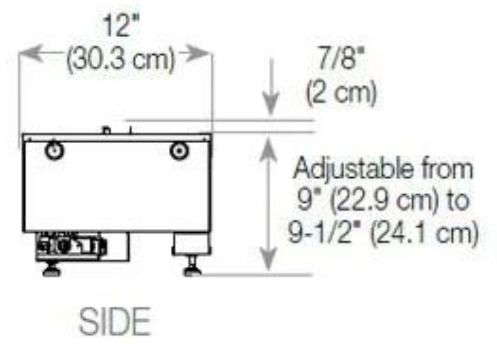

Maße und Gewicht

Länge/Breite	120 cm
Höhe	50 cm
Tiefe	40 cm
Gewicht	40 kg
Länge der Kabel	150 cm

Technische Spezifikationen

Brennkammermodell	Dimplex Optimyst Cassette 1000
Brennstoff	Water and Electricity
Brenndauer bis zu	10 Stunden
Kapazität	2 Liter
Flammefarben	1 Farben
Wärmeleistung (Max.)	Ohne Hitze kW
Verbrauch	440 L/Stunden

Material und Aussehen

Material	Stahl
Farbe	Schwarz
Finish	Matt
Innenraum (Farbe/Material)	Schwarz
Dekoration	Brennholz (kann erkaufte werden)
Inklusive Scheibe	Ja
Scheibe Höhe	15 cm

Installationsdetails

Erforderliche Lüftungsöffnung	420 cm ²
Abzug/Schornstein	Nicht erforderlich

CASSETTE 100 AUTOMATIC

CASSETTE 1000 MANUAL

FRONT

SIDE