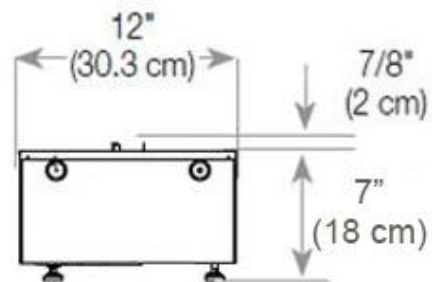

Maße und Gewicht

Länge/Breite	120 cm
Höhe	50 cm
Tiefe	40 cm
Gewicht	40 kg
Länge der Kabel	150 cm

Technische Spezifikationen

Brennkammermodell	Dimplex Optimyst Cassette 1000
Brennstoff	Water and Electricity
Brenndauer bis zu	10 Stunden
Kapazität	2 Liter
Flammefarben	1 Farben
Wärmeleistung (Max.)	Ohne Hitze kW
Verbrauch	440 L/Stunden

Material und Aussehen

Material	Stahl
Farbe	Schwarz
Finish	Matt
Innenraum (Farbe/Material)	Schwarz
Dekoration	Brennholz (kann erkaufte werden)
Inklusive Scheibe	Ja
Scheibe Höhe	15 cm

Installationsdetails

Erforderliche Lüftungsöffnung	420 cm ²
Abzug/Schornstein	Nicht erforderlich

CASSETTE 100 AUTOMATIC

CASSETTE 1000 MANUAL

FRONT

SIDE