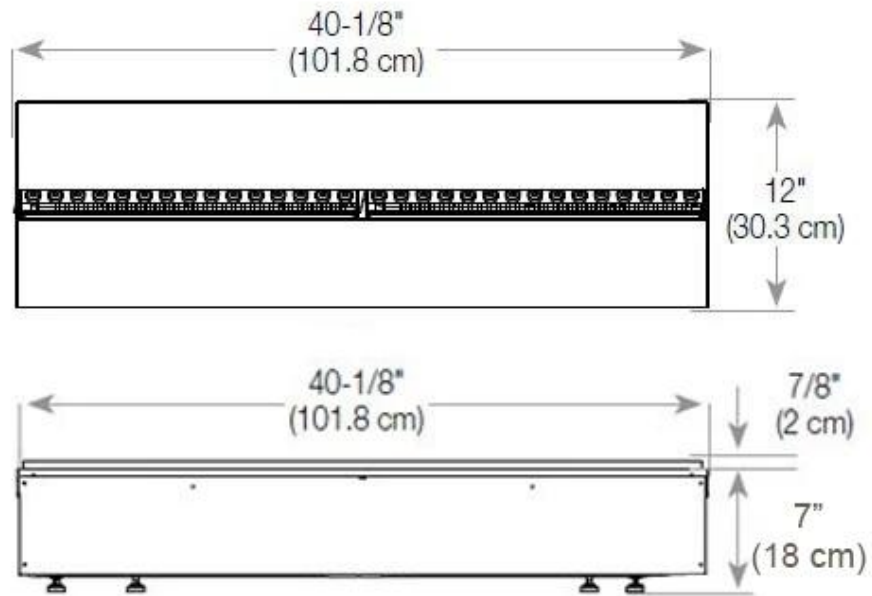

Maße und Gewicht

Länge/Breite	120 cm
Höhe	50 cm
Tiefe	40 cm
Gewicht	40 kg
Länge der Kabel	150 cm

Technische Spezifikationen

Brennkammermodell	Dimplex Optimyst Cassette 1000
Brennstoff	Water and Electricity
Brenndauer bis zu	10 Stunden
Kapazität	2 Liter
Flammefarben	1 Farben
Wärmeleistung (Max.)	Ohne Hitze kW
Verbrauch	440 L/Stunden

Erforderliche Lüftungsöffnung	420 cm ²
Abzug/Schornstein	Nicht erforderlich

CASSETTE 100 AUTOMATIC

CASSETTE 1000 MANUAL

FRONT

SIDE