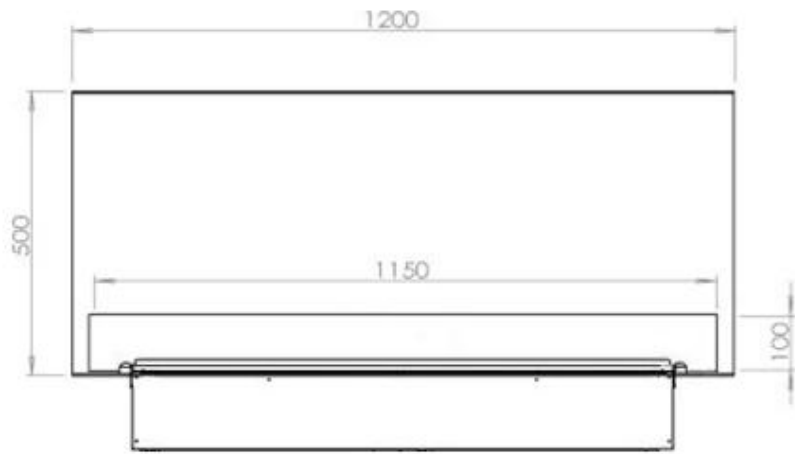

Maße und Gewicht

Länge/Breite	120 cm
Höhe	50 cm
Tiefe	40 cm
Gewicht	40 kg
Länge der Kabel	150 cm

Technische Spezifikationen

Brennkammermodell	Dimplex Optimyst Cassette 1000
Brennstoff	Water and Electricity
Brenndauer bis zu	10 Stunden
Kapazität	2 Liter
Flammefarben	1 Farben
Wärmeleistung (Max.)	Ohne Hitze kW
Verbrauch	440 L/Stunden

Material und Aussehen

Material	Stahl
Farbe	Schwarz
Finish	Matt
Innenraum (Farbe/Material)	Schwarz
Dekoration	Brennholz (kann erkaufte werden)
Inklusive Scheibe	Ja
Scheibe Höhe	15 cm

Installationsdetails

Erforderliche Lüftungsöffnung	420 cm ²
Abzug/Schornstein	Nicht erforderlich

CASSETTE 100 AUTOMATIC

CASSETTE 1000 MANUAL

FRONT

SIDE