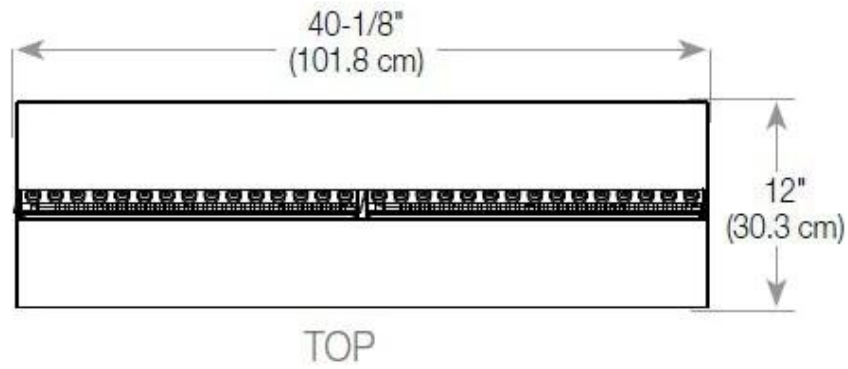

Maße und Gewicht

Länge/Breite	120 cm
Höhe	50 cm
Tiefe	40 cm
Gewicht	40 kg
Länge der Kabel	150 cm

Technische Spezifikationen

Brennkammermodell	Dimplex Optimyst Cassette 1000
Brennstoff	Water and Electricity
Brenndauer bis zu	10 Stunden
Kapazität	2 Liter
Flammefarben	1 Farben
Wärmeleistung (Max.)	Ohne Hitze kW
Verbrauch	440 L/Stunden

Material und Aussehen

Material	Stahl
Farbe	Schwarz
Finish	Matt
Innenraum (Farbe/Material)	Schwarz
Dekoration	Brennholz (kann erkaufte werden)
Inklusive Scheibe	Ja
Scheibe Höhe	15 cm

Installationsdetails

Erforderliche Lüftungsöffnung	420 cm ²
Abzug/Schornstein	Nicht erforderlich

CASSETTE 100 AUTOMATIC

CASSETTE 1000 MANUAL

FRONT

SIDE