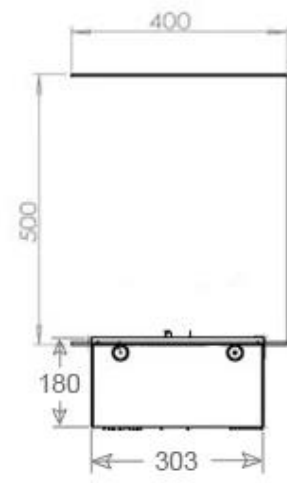

Maße und Gewicht

Länge/Breite	120 cm
Höhe	50 cm
Tiefe	40 cm
Gewicht	40 kg
Länge der Kabel	150 cm

Technische Spezifikationen

Brennstoff	Water and Electricity
Brennkammermodell	Dimplex Optimyst Cassette 1000
Brenndauer bis zu	10 Stunden
Kapazität	2 Liter
Flammefarben	1 Farben
Wärmeleistung (Max.)	Ohne Hitze kW
Verbrauch	440 L/Stunden

Material und Aussehen

Material	Stahl
Farbe	Schwarz
Finish	Matt
Innenraum (Farbe/Material)	Schwarz
Dekoration	Brennholz (kann erkaufte werden)
Inklusive Scheibe	Ja
Scheibe Höhe	15 cm

Installationsdetails

Erforderliche Lüftungsöffnung	420 cm ²
Abzug/Schornstein	Nicht erforderlich

CASSETTE 100 AUTOMATIC

CASSETTE 1000 MANUAL

FRONT

SIDE