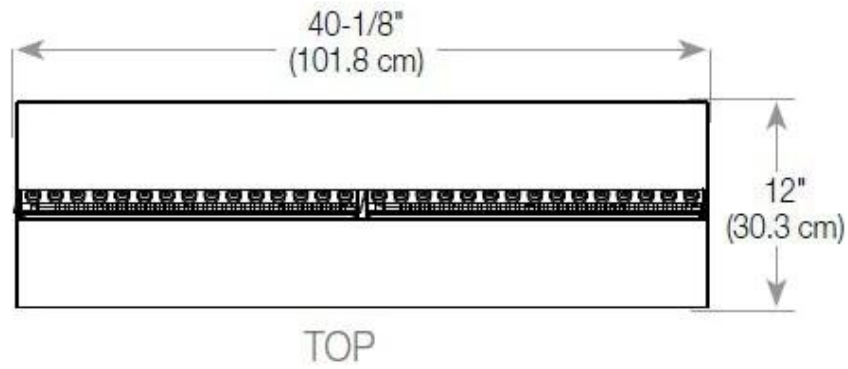

Maße und Gewicht

Länge/Breite	120 cm
Höhe	50 cm
Tiefe	40 cm
Gewicht	40 kg
Länge der Kabel	150 cm

Technische Spezifikationen

Brennstoff	Water and Electricity
Brennkammermodell	Dimplex Optimyst Cassette 1000
Brenndauer bis zu	10 Stunden
Kapazität	2 Liter
Flammefarben	1 Farben
Wärmeleistung (Max.)	Ohne Hitze kW
Verbrauch	440 L/Stunden

Material und Aussehen

Material	Stahl
Farbe	Schwarz
Finish	Matt
Innenraum (Farbe/Material)	Schwarz
Dekoration	Brennholz (kann erkaufte werden)
Inklusive Scheibe	Ja
Scheibe Höhe	15 cm

Installationsdetails

Erforderliche Lüftungsöffnung	420 cm ²
Abzug/Schornstein	Nicht erforderlich

CASSETTE 100 AUTOMATIC

CASSETTE 1000 MANUAL

FRONT

SIDE