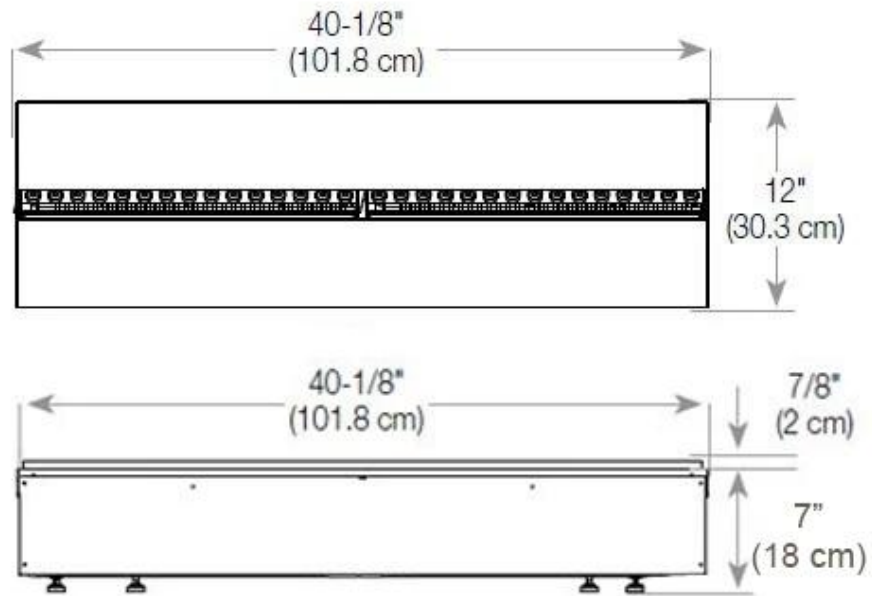

Maße und Gewicht

Länge/Breite	120 cm
Höhe	50 cm
Tiefe	40 cm
Gewicht	40 kg
Länge der Kabel	150 cm

Technische Spezifikationen

Brennstoff	Water and Electricity
Brennkammermodell	Dimplex Optimyst Cassette 1000
Brenndauer bis zu	10 Stunden
Kapazität	2 Liter
Flammefarben	1 Farben
Wärmeleistung (Max.)	Ohne Hitze kW
Verbrauch	440 L/Stunden

Erforderliche Lüftungsöffnung	420 cm ²
Abzug/Schornstein	Nicht erforderlich

CASSETTE 100 AUTOMATIC

CASSETTE 1000 MANUAL

FRONT

SIDE