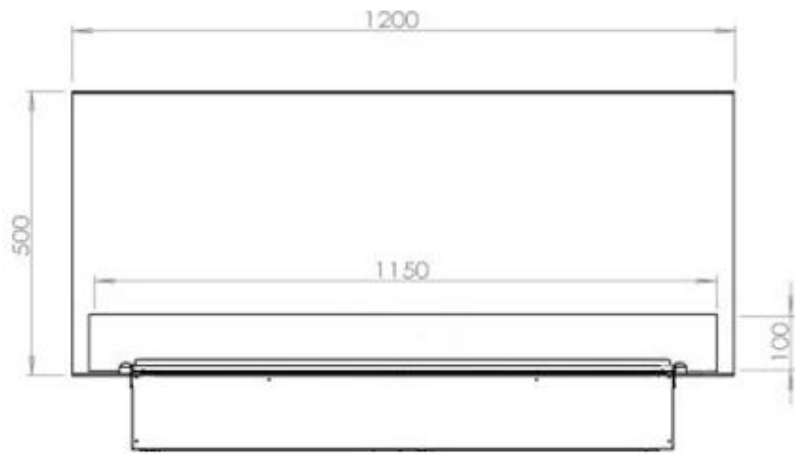

Maße und Gewicht

Länge/Breite	120 cm
Höhe	50 cm
Tiefe	40 cm
Gewicht	40 kg
Länge der Kabel	150 cm

Technische Spezifikationen

Brennstoff	Water and Electricity
Brennkammermodell	Dimplex Optimyst Cassette 1000
Brenndauer bis zu	10 Stunden
Kapazität	2 Liter
Flammefarben	1 Farben
Wärmeleistung (Max.)	Ohne Hitze kW
Verbrauch	440 L/Stunden

Material und Aussehen

Material	Stahl
Farbe	Schwarz
Finish	Matt
Innenraum (Farbe/Material)	Schwarz
Dekoration	Brennholz (kann erkaufte werden)
Inklusive Scheibe	Ja
Scheibe Höhe	15 cm

Installationsdetails

Erforderliche Lüftungsöffnung	420 cm ²
Abzug/Schornstein	Nicht erforderlich

CASSETTE 100 AUTOMATIC

CASSETTE 1000 MANUAL

FRONT

SIDE