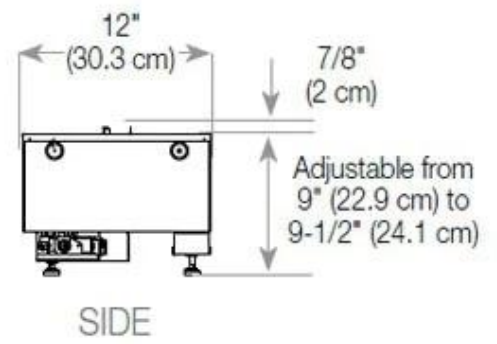

Maße und Gewicht

Länge/Breite	120 cm
Höhe	50 cm
Tiefe	40 cm
Gewicht	40 kg
Länge der Kabel	150 cm

Technische Spezifikationen

Brennstoff	Water and Electricity
Brennkammermodell	Dimplex Optimyst Cassette 1000
Brenndauer bis zu	10 Stunden
Kapazität	2 Liter
Flammefarben	1 Farben
Wärmeleistung (Max.)	Ohne Hitze kW
Verbrauch	440 L/Stunden

Material und Aussehen

Material	Stahl
Farbe	Schwarz
Finish	Matt
Innenraum (Farbe/Material)	Schwarz
Dekoration	Brennholz (kann erkaufte werden)
Inklusive Scheibe	Ja
Scheibe Höhe	15 cm

Installationsdetails

Erforderliche Lüftungsöffnung	420 cm ²
Abzug/Schornstein	Nicht erforderlich

CASSETTE 100 AUTOMATIC

CASSETTE 1000 MANUAL

FRONT

SIDE