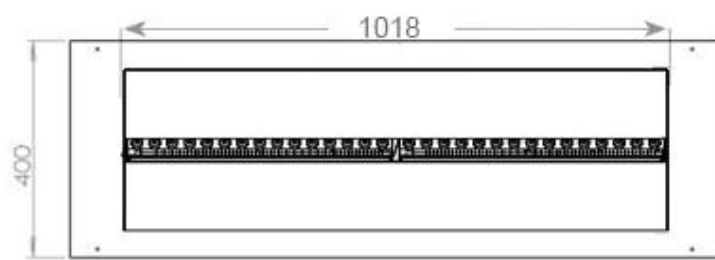

Maße und Gewicht

Länge/Breite	120 cm
Höhe	50 cm
Tiefe	40 cm
Gewicht	40 kg
Länge der Kabel	150 cm

Technische Spezifikationen

Brennkammermodell	Dimplex Optimyst Cassette 1000
Brennstoff	Water and Electricity
Brenndauer bis zu	10 Stunden
Kapazität	2 Liter
Flammefarben	1 Farben
Wärmeleistung (Max.)	Ohne Hitze kW
Verbrauch	440 L/Stunden

Material und Aussehen

Material	Stahl
Farbe	Schwarz
Finish	Matt
Innenraum (Farbe/Material)	Schwarz
Dekoration	Brennholz (kann erkaufte werden)
Inklusive Scheibe	Ja
Scheibe Höhe	15 cm

Installationsdetails

Erforderliche Lüftungsöffnung	420 cm ²
Abzug/Schornstein	Nicht erforderlich

CASSETTE 100 AUTOMATIC

CASSETTE 1000 MANUAL

FRONT

SIDE