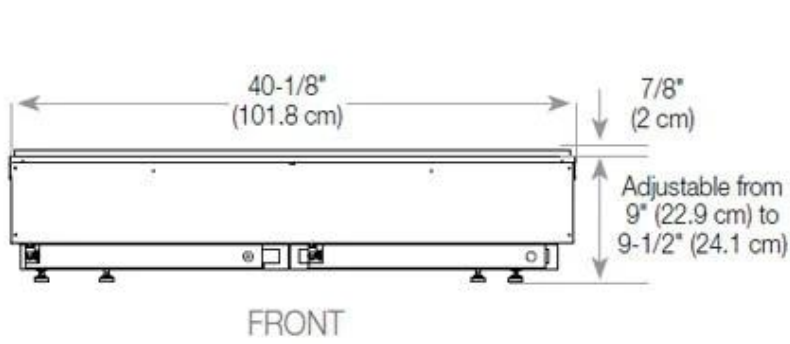

Maße und Gewicht

Länge/Breite	120 cm
Höhe	50 cm
Tiefe	40 cm
Gewicht	40 kg
Länge der Kabel	150 cm

Technische Spezifikationen

Brennstoff	Water and Electricity
Brennkammermodell	Dimplex Optimyst Cassette 1000
Brenndauer bis zu	10 Stunden
Kapazität	2 Liter
Flammefarben	1 Farben
Wärmeleistung (Max.)	Ohne Hitze kW
Verbrauch	440 L/Stunden

Material und Aussehen

Material	Stahl
Farbe	Schwarz
Finish	Matt
Innenraum (Farbe/Material)	Schwarz
Dekoration	Brennholz (kann erkaufte werden)
Inklusive Scheibe	Ja
Scheibe Höhe	15 cm

Installationsdetails

Erforderliche Lüftungsöffnung	420 cm ²
Abzug/Schornstein	Nicht erforderlich

CASSETTE 100 AUTOMATIC

CASSETTE 1000 MANUAL

FRONT

SIDE