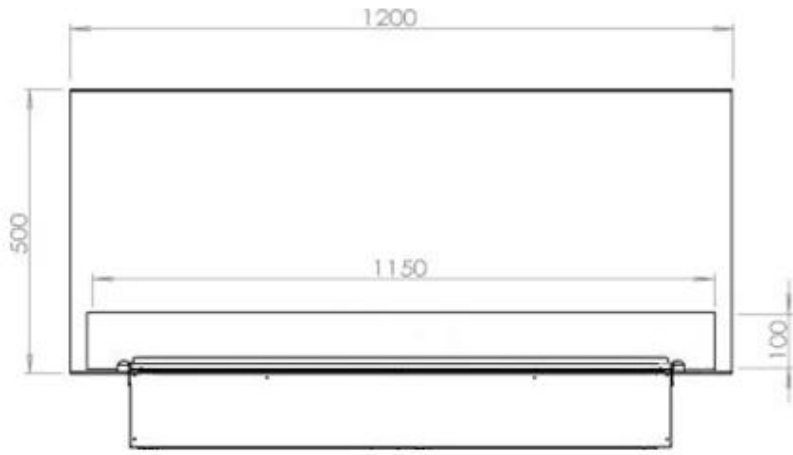

Maße und Gewicht

Länge/Breite	120 cm
Höhe	50 cm
Tiefe	40 cm
Gewicht	40 kg
Länge der Kabel	150 cm

Technische Spezifikationen

Brennkammermodell	Dimplex Optimyst Cassette 1000
Brennstoff	Water and Electricity
Brenndauer bis zu	10 Stunden
Kapazität	2 Liter
Flammefarben	1 Farben
Wärmeleistung (Max.)	Ohne Hitze kW
Verbrauch	440 L/Stunden

Material und Aussehen

Material	Stahl
Farbe	Schwarz
Finish	Matt
Innenraum (Farbe/Material)	Schwarz
Dekoration	Brennholz (kann erkaufte werden)
Inklusive Scheibe	Ja
Scheibe Höhe	15 cm

Installationsdetails

Erforderliche Lüftungsöffnung	420 cm ²
Abzug/Schornstein	Nicht erforderlich

CASSETTE 100 AUTOMATIC

CASSETTE 1000 MANUAL

FRONT

SIDE