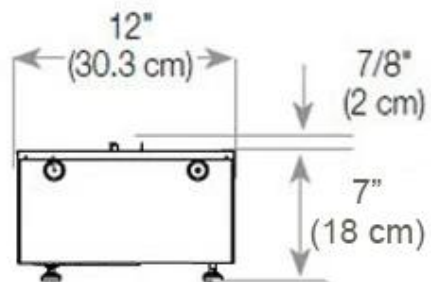

Maße und Gewicht

Länge/Breite	120 cm
Höhe	50 cm
Tiefe	40 cm
Gewicht	40 kg
Länge der Kabel	150 cm

Technische Spezifikationen

Brennstoff	Water and Electricity
Brennkammermodell	Dimplex Optimyst Cassette 1000
Brenndauer bis zu	10 Stunden
Kapazität	2 Liter
Flammefarben	1 Farben
Wärmeleistung (Max.)	Ohne Hitze kW
Verbrauch	440 L/Stunden

Material und Aussehen

Material	Stahl
Farbe	Schwarz
Finish	Matt
Innenraum (Farbe/Material)	Schwarz
Dekoration	Brennholz (kann erkaufte werden)
Inklusive Scheibe	Ja
Scheibe Höhe	15 cm

Installationsdetails

Erforderliche Lüftungsöffnung	420 cm ²
Abzug/Schornstein	Nicht erforderlich

CASSETTE 100 AUTOMATIC

CASSETTE 1000 MANUAL

FRONT

SIDE