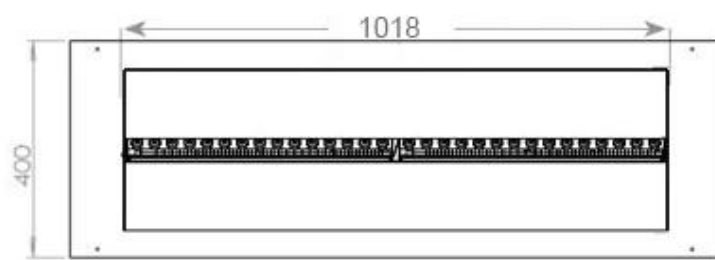

Maße und Gewicht

Länge/Breite	120 cm
Höhe	50 cm
Tiefe	40 cm
Gewicht	40 kg
Länge der Kabel	150 cm

Technische Spezifikationen

Brennstoff	Water and Electricity
Brennkammermodell	Dimplex Optimyst Cassette 1000
Brenndauer bis zu	10 Stunden
Kapazität	2 Liter
Flammefarben	1 Farben
Wärmeleistung (Max.)	Ohne Hitze kW
Verbrauch	440 L/Stunden

Material und Aussehen

Material	Stahl
Farbe	Schwarz
Finish	Matt
Innenraum (Farbe/Material)	Schwarz
Dekoration	Brennholz (kann erkaufte werden)
Inklusive Scheibe	Ja
Scheibe Höhe	15 cm

Installationsdetails

Erforderliche Lüftungsöffnung	420 cm ²
Abzug/Schornstein	Nicht erforderlich

CASSETTE 100 AUTOMATIC

CASSETTE 1000 MANUAL

FRONT

SIDE