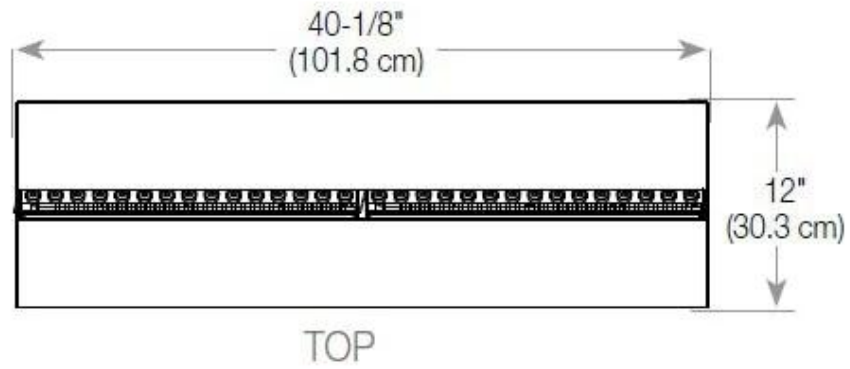

Maße und Gewicht

Länge/Breite	120 cm
Höhe	50 cm
Tiefe	40 cm
Gewicht	40 kg
Länge der Kabel	150 cm

Technische Spezifikationen

Brennkammermodell	Dimplex Optimyst Cassette 1000
Brennstoff	Water and Electricity
Brenndauer bis zu	10 Stunden
Kapazität	2 Liter
Flammefarben	1 Farben
Wärmeleistung (Max.)	Ohne Hitze kW
Verbrauch	440 L/Stunden

Material und Aussehen

Material	Stahl
Farbe	Schwarz
Finish	Matt
Innenraum (Farbe/Material)	Schwarz
Dekoration	Brennholz (kann erkaufte werden)
Inklusive Scheibe	Ja
Scheibe Höhe	15 cm

Installationsdetails

Erforderliche Lüftungsöffnung	420 cm ²
Abzug/Schornstein	Nicht erforderlich

CASSETTE 100 AUTOMATIC

CASSETTE 1000 MANUAL

FRONT

SIDE