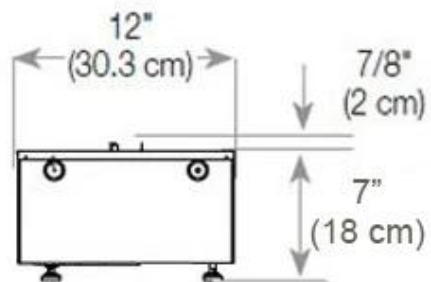

Maße und Gewicht

Länge/Breite	120 cm
Höhe	50 cm
Tiefe	40 cm
Gewicht	40 kg
Länge der Kabel	150 cm

Technische Spezifikationen

Brennkammermodell	Dimplex Optimyst Cassette 1000
Brennstoff	Water and Electricity
Brenndauer bis zu	10 Stunden
Kapazität	2 Liter
Flammefarben	1 Farben
Wärmeleistung (Max.)	Ohne Hitze kW
Verbrauch	440 L/Stunden

Material und Aussehen

Material	Stahl
Farbe	Schwarz
Finish	Matt
Innenraum (Farbe/Material)	Schwarz
Dekoration	Brennholz (kann erkaufte werden)
Inklusive Scheibe	Ja
Scheibe Höhe	15 cm

Installationsdetails

Erforderliche Lüftungsöffnung	420 cm ²
Abzug/Schornstein	Nicht erforderlich

CASSETTE 100 AUTOMATIC

CASSETTE 1000 MANUAL

FRONT

SIDE