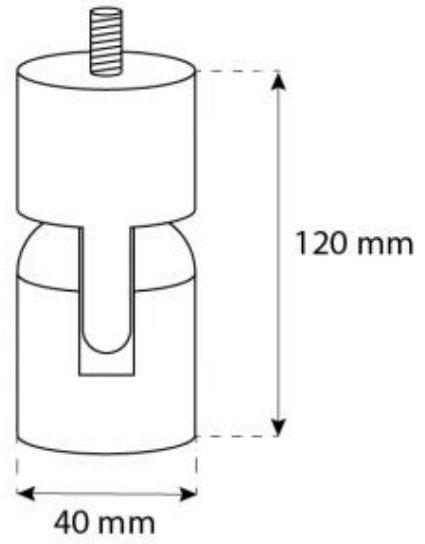

HALIFAX STAHL - 60 CM

BIO-40-106

Ovaler Ethanol Hängekamin mit einer Breite von 60 cm. Deckenstange von 1 Meter mit der Option, eine zusätzliche Länge zu kaufen. Brenndauer bis zu 6 Stunden.

TECHNISCHE SPEZIFIKATIONEN

Hauptspezifikationen

Produkttyp	Ethanol Hängekamin
Marke	ScandiFlames
Verwendung	Innen
Garantie	2 Jahre

Maße & Gewicht

Länge/Breite	60 cm
Höhe	140 cm
Tiefe	30 cm

Technische Spezifikationen

Mindestraumgröße	45 Kubikmeter
Brennstoff	Bioethanol 95-97,5%
Brenndauer bis zu	6 Stunden
Kapazität	1,5 Liter
Wärmeleistung (Max.)	2,2 kW
Verbrauch	0,25 L/Stunden

Brennkammerspezifikationen

Einstellbar	Ja
Steuerung	Manuell
Flammelänge	24 cm
Fernbedienung	Nein

Material und Aussehen

Material	Stahl
Farbe	Stahl
Inklusive Scheibe	Ja

Installationsdetails

Abzug/Schornstein	Nicht erforderlich
Stromanforderungen	Ja