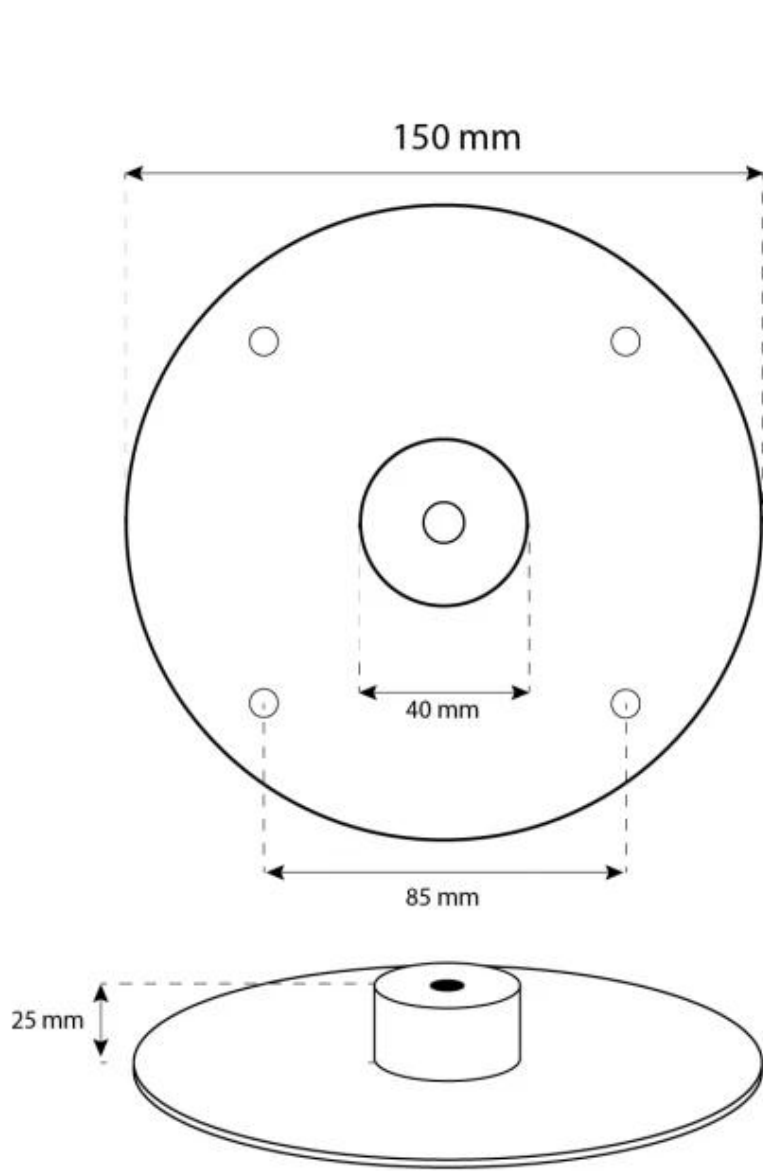

HALIFAX STAHL - 60 CM

BIO-40-106

Ovaler Ethanol Hängekamin mit einer Breite von 60 cm. Deckenstange von 1 Meter mit der Option, eine zusätzliche Länge zu kaufen. Brenndauer bis zu 6 Stunden.

TECHNISCHE SPEZIFIKATIONEN

Hauptspezifikationen

Produkttyp	Ethanol Hängekamin
Marke	ScandiFlames
Verwendung	Innen
Garantie	2 Jahre

Maße & Gewicht

Länge/Breite	60 cm
Höhe	140 cm
Tiefe	30 cm

Technische Spezifikationen

Mindestraumgröße	45 Kubikmeter
Brennstoff	Bioethanol 95-97,5%
Brenndauer bis zu	6 Stunden
Kapazität	1,5 Liter
Wärmeleistung (Max.)	2,2 kW
Verbrauch	0,25 L/Stunden

Brennkammerspezifikationen

Einstellbar	Ja
Steuerung	Manuell
Flammelänge	24 cm
Fernbedienung	Nein

Material und Aussehen

Material	Stahl
Farbe	Stahl
Inklusive Scheibe	Ja

Installationsdetails

Abzug/Schornstein	Nicht erforderlich
Stromanforderungen	Ja