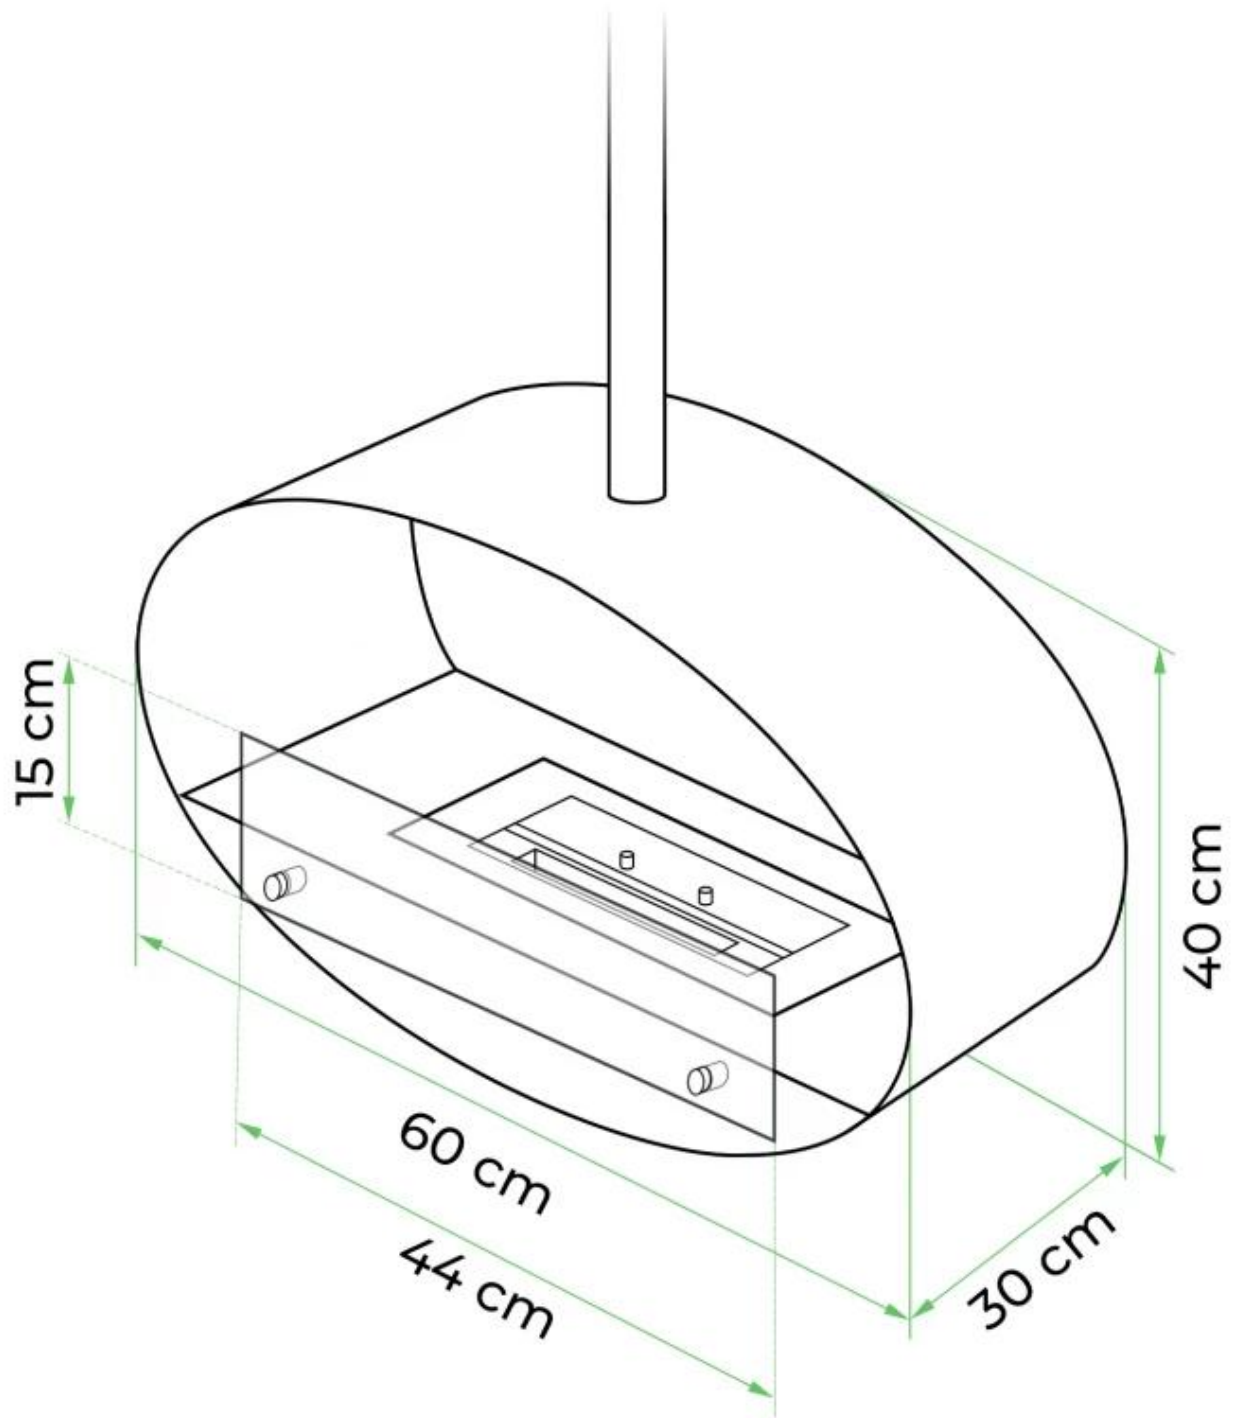

HALIFAX STAHL - 60 CM

BIO-40-106

Ovaler Ethanol Hängekamin mit einer Breite von 60 cm. Deckenstange von 1 Meter mit der Option, eine zusätzliche Länge zu kaufen. Brenndauer bis zu 6 Stunden.

TECHNISCHE SPEZIFIKATIONEN

Hauptspezifikationen

Produkttyp	Ethanol Hängekamin
Marke	ScandiFlames
Verwendung	Innen
Garantie	2 Jahre

Maße & Gewicht

Länge/Breite	60 cm
Höhe	140 cm
Tiefe	30 cm

Technische Spezifikationen

Mindestraumgröße	45 Kubikmeter
Brennstoff	Bioethanol 95-97,5%
Brenndauer bis zu	6 Stunden
Kapazität	1,5 Liter
Wärmeleistung (Max.)	2,2 kW
Verbrauch	0,25 L/Stunden

Brennkammerspezifikationen

Einstellbar	Ja
Steuerung	Manuell
Flammelänge	24 cm
Fernbedienung	Nein

Material und Aussehen

Material	Stahl
Farbe	Stahl
Inklusive Scheibe	Ja

Installationsdetails

Abzug/Schornstein	Nicht erforderlich
Stromanforderungen	Ja