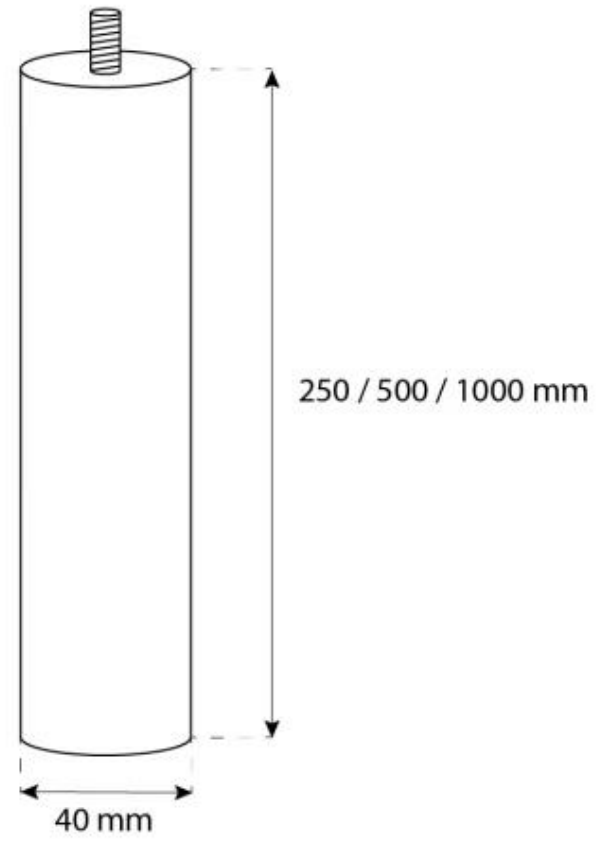

HALIFAX STAHL - 60 CM

BIO-40-106

Ovaler Ethanol Hängekamin mit einer Breite von 60 cm. Deckenstange von 1 Meter mit der Option, eine zusätzliche Länge zu kaufen. Brenndauer bis zu 6 Stunden.

TECHNISCHE SPEZIFIKATIONEN

Hauptspezifikationen

Produkttyp	Ethanol Hängekamin
Marke	ScandiFlames
Verwendung	Innen
Garantie	2 Jahre

Maße & Gewicht

Länge/Breite	60 cm
Höhe	140 cm
Tiefe	30 cm

Technische Spezifikationen

Mindestraumgröße	45 Kubikmeter
Brennstoff	Bioethanol 95-97,5%
Brenndauer bis zu	6 Stunden
Kapazität	1,5 Liter
Wärmeleistung (Max.)	2,2 kW
Verbrauch	0,25 L/Stunden

Brennkammerspezifikationen

Einstellbar	Ja
Steuerung	Manuell
Flammelänge	24 cm
Fernbedienung	Nein

Material und Aussehen

Material	Stahl
Farbe	Stahl
Inklusive Scheibe	Ja

Installationsdetails

Abzug/Schornstein	Nicht erforderlich
Stromanforderungen	Ja