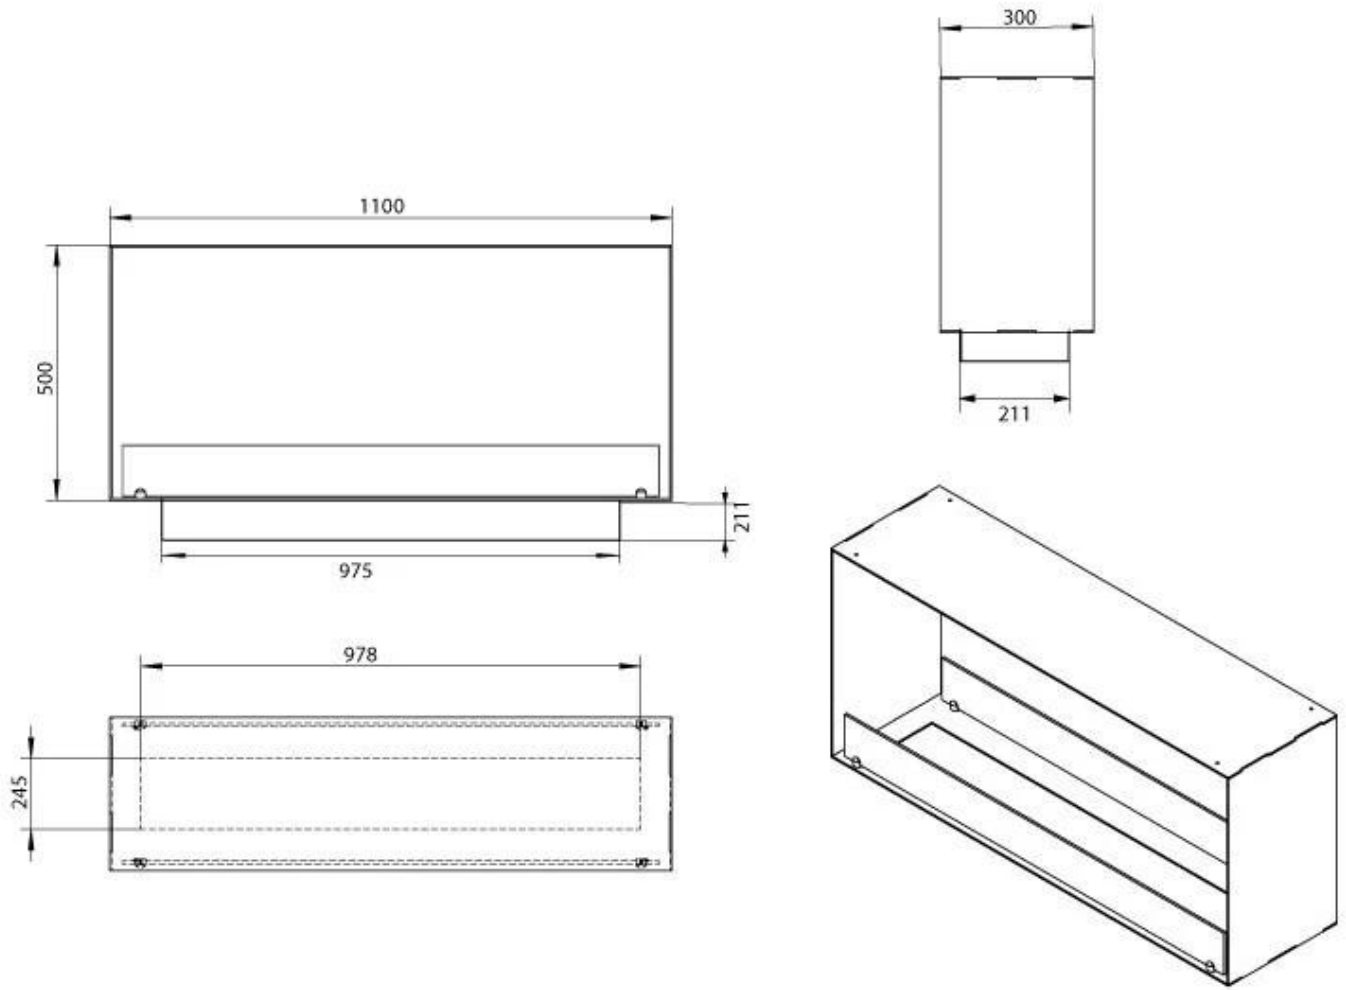

Typ

Abzug/Schornstein	Nicht erforderlich
Montage	Ethanol Tunnel Einbaukamin
Hersteller	Foco
Brennstoff	Bioethanol
Flammensicht	Durchgehend
Verwendung	Indoor
Garantie	2 Jahre

Aussehen

Material	Stahl
Stahldicke	4 mm
Farbe	Schwarz
Inklusive Scheibe	Ja

Dimensionen

Länge/Breite	110 cm
Höhe	50 cm
Tiefe	30 cm

Automatic burner 1000

PrimeFire 1000