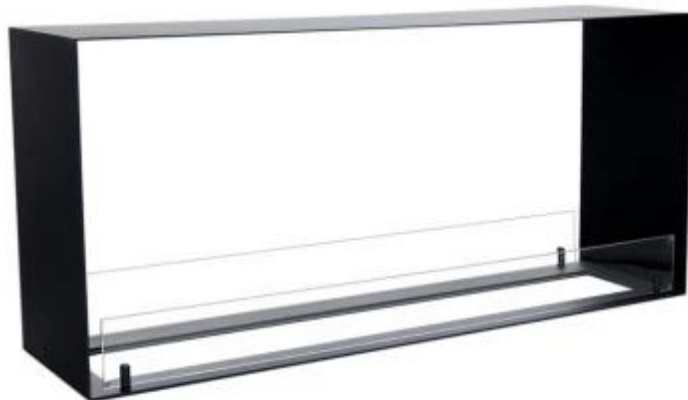

FOCO TWO 1100 MEDIUM - FERNGESTEUERTER BRENNER

BIO-30-140PF

Der Foco Two Medium 1100 mit ferngesteuertem Brenner ist ein eingebauter Bioethanol-Kamin, bei dem man die Flammen von zwei Seiten sehen kann. Dieses Modell hat eine Breite von 110 cm und Sie können zwischen drei verschiedenen automatischen Brennern wählen.

TECHNISCHE SPEZIFIKATIONEN

Brenner

Brenner	DecoFlame F3
Brenndauer	31 Stunden
Brenndauer	10 Stunden
Kapazität	17,2 Liter
Kapazität	5,5 Liter
Steuerung	Bedienfeld
Steuerung	Fernbedienung
Mindestraumgröße	70 m ³
Wärmeleistung (Max.)	7 kW
Fernbedienung	Ja - (enthalten)
Benötigt Strom	Ja
Einstellbar	Ja

Typ

Abzug/Schornstein	Nicht erforderlich
Montage	Ethanol Tunnel Einbaukamin
Hersteller	Foco
Brennstoff	Bioethanol
Flammensicht	Durchgehend
Verwendung	Indoor
Garantie	2 Jahre

Aussehen

Material	Stahl
Stahldicke	4 mm
Farbe	Schwarz
Inklusive Scheibe	Ja

Dimensionen

Länge/Breite	110 cm
Höhe	50 cm
Tiefe	30 cm

Automatic burner 1000

PrimeFire 1000