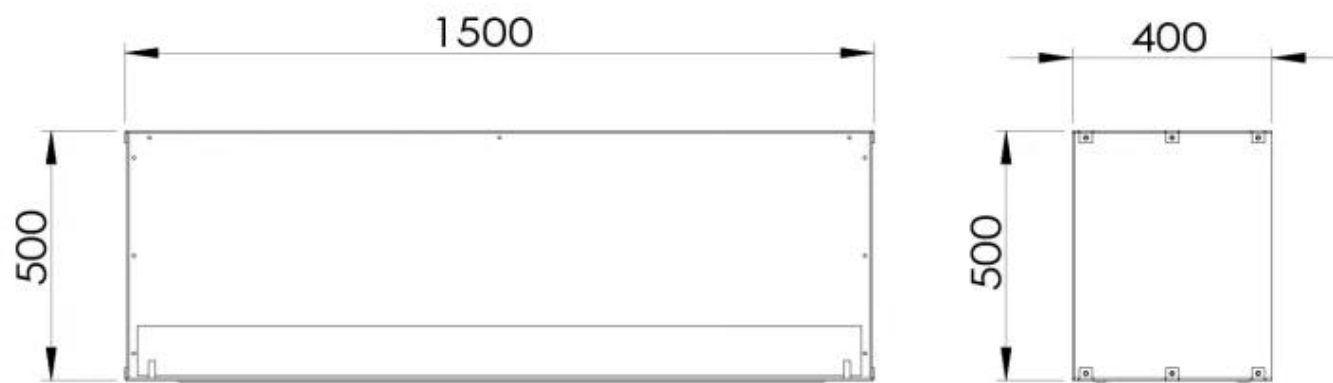

Foco One 1500 - Automatic Burner