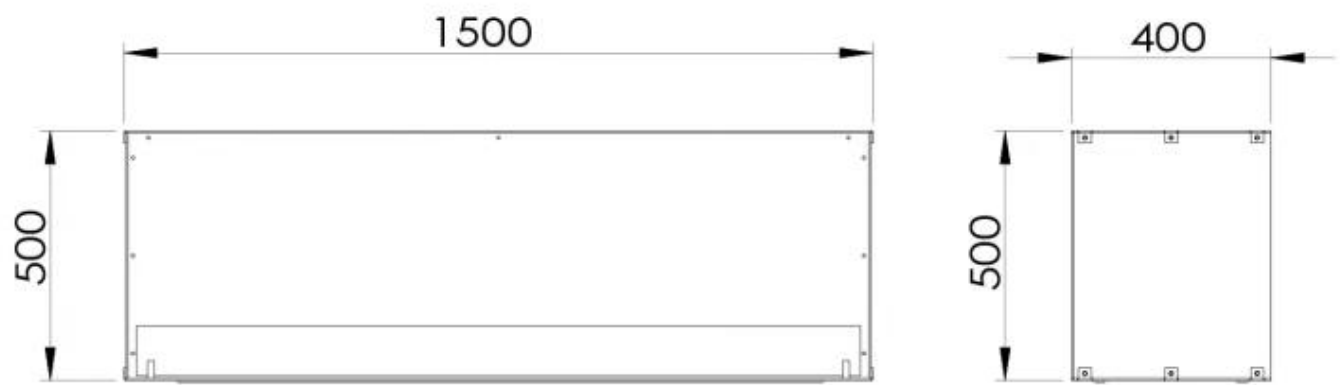

Foco One 1500 - Automatic Burner