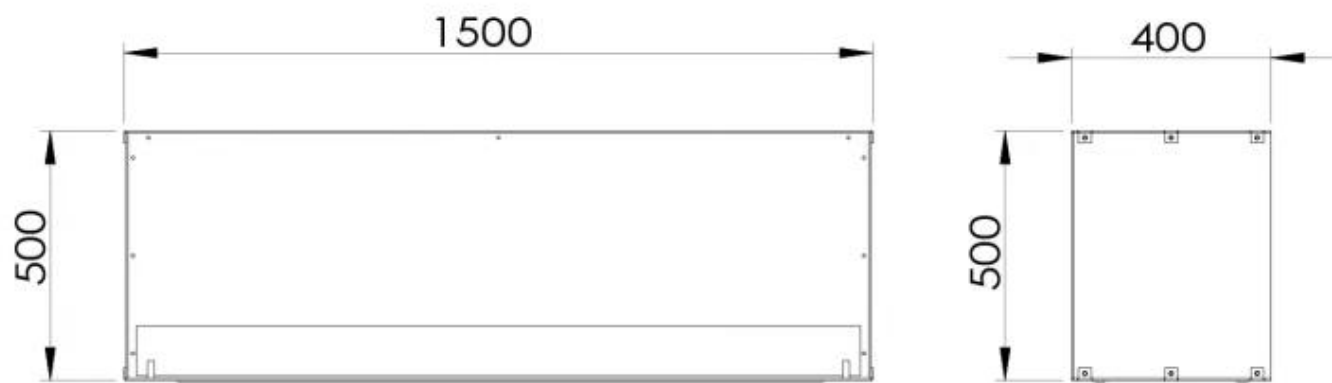

Foco One 1500 - Automatic Burner