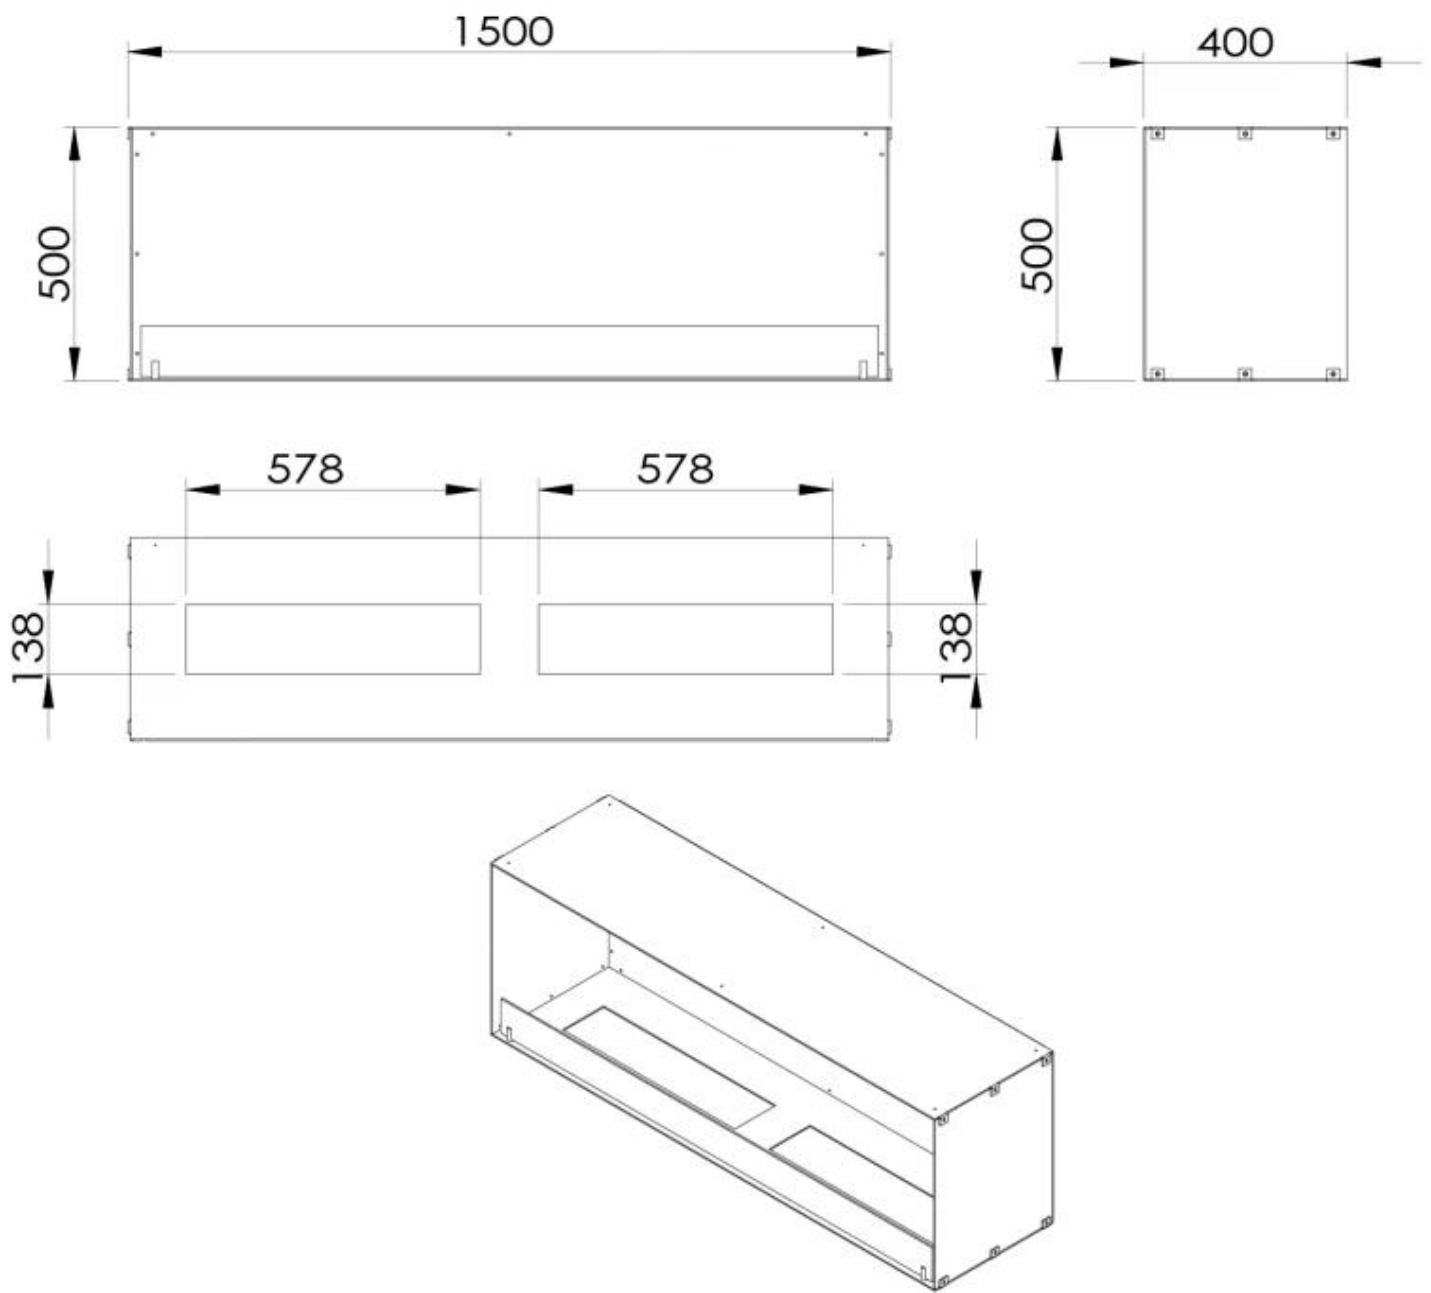

Foco One 1500 - Manual Burner