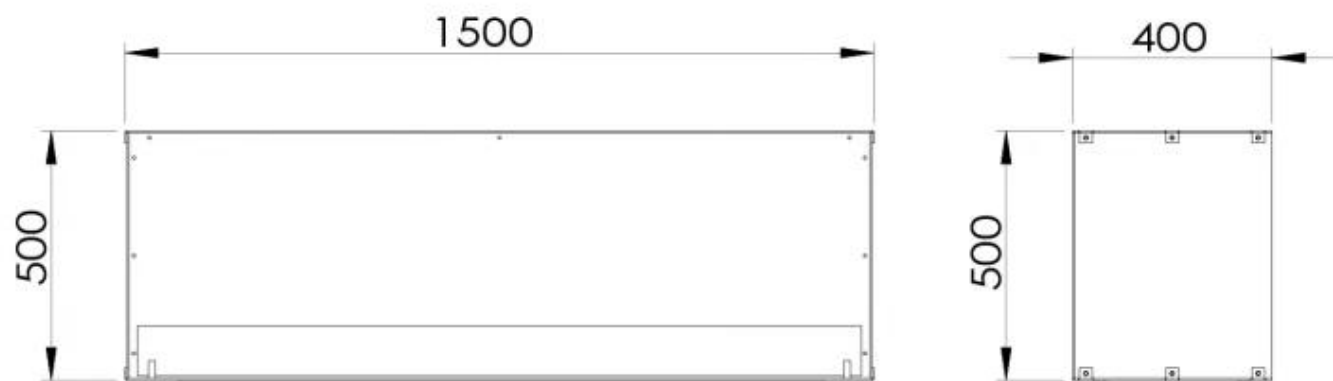

Foco One 1500 - Automatic Burner