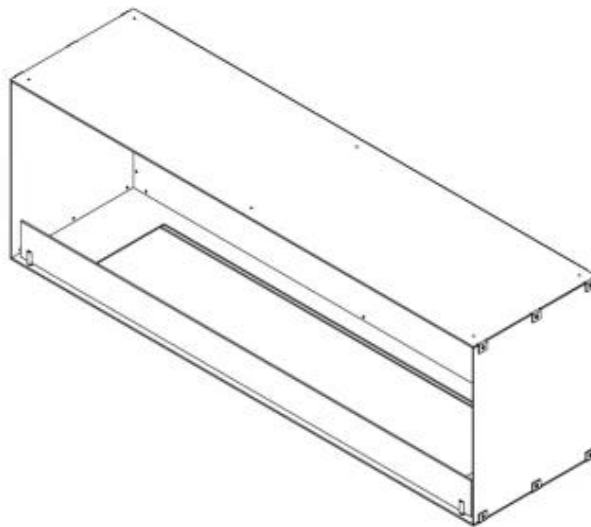

Foco One 1500 - Automatic Burner