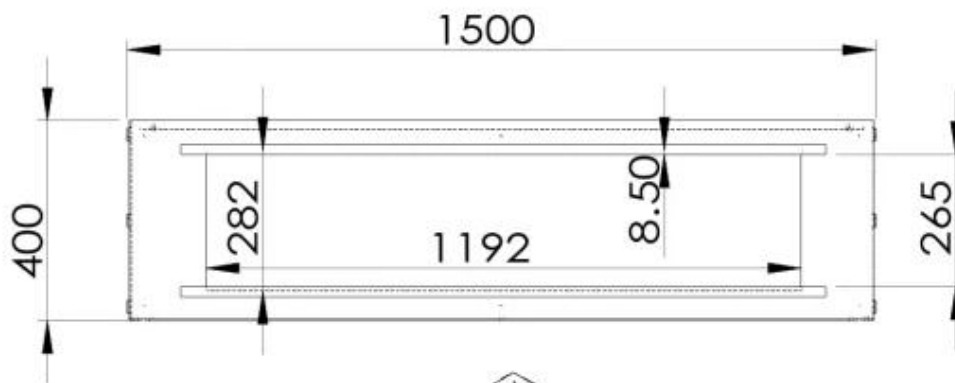

Foco One 1500 - Automatic Burner