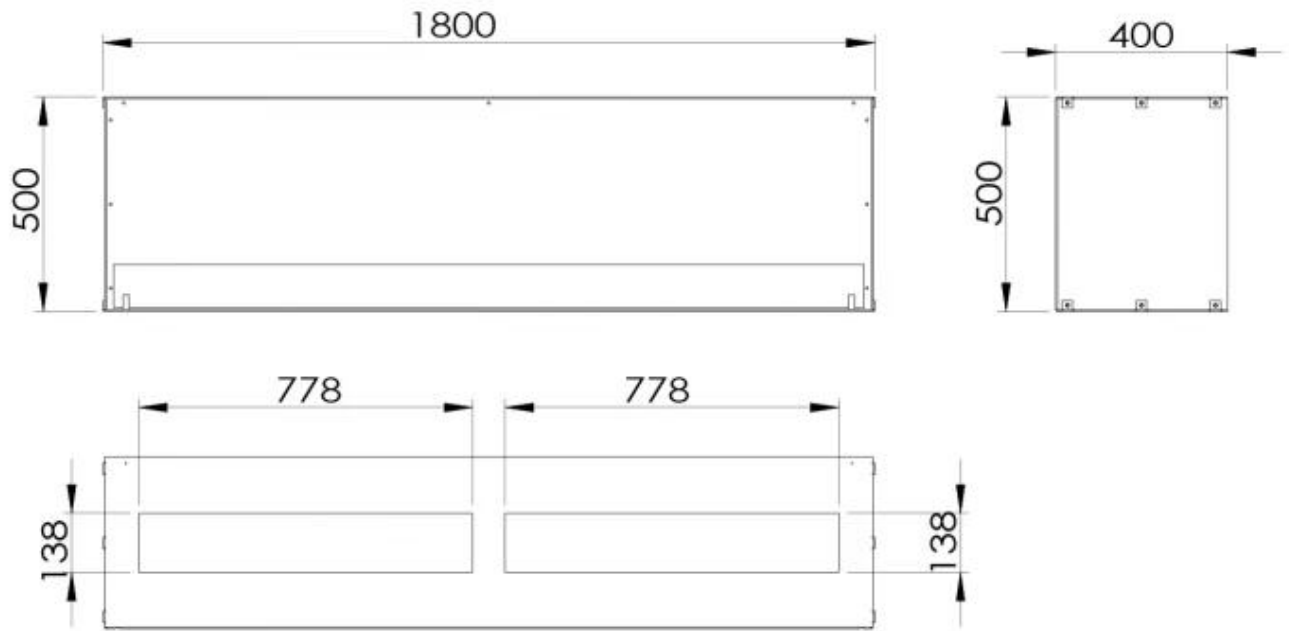

#### Dimensionen

Länge/Breite	180 cm
Höhe	50 cm
Tiefe	40 cm