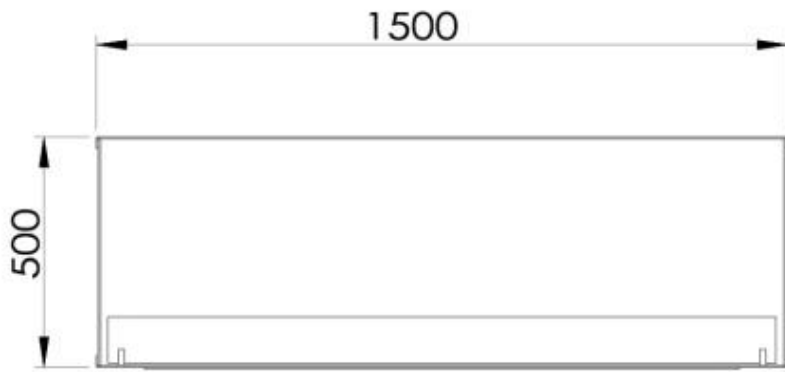

#### Dimensionen

Länge/Breite	150 cm
Höhe	50 cm
Tiefe	40 cm