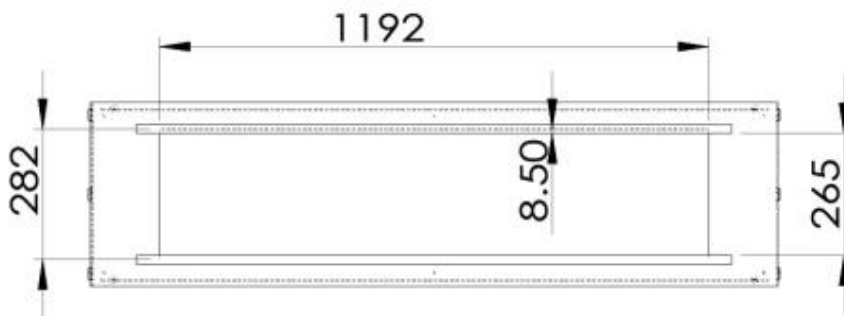

#### Dimensionen

Länge/Breite	150 cm
Höhe	50 cm
Tiefe	40 cm