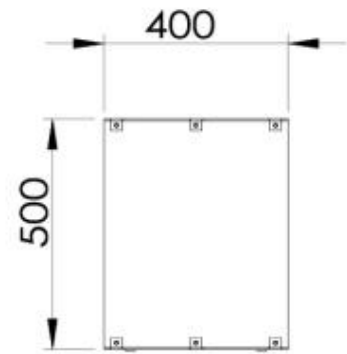

#### Dimensionen

Länge/Breite	150 cm
Höhe	50 cm
Tiefe	40 cm