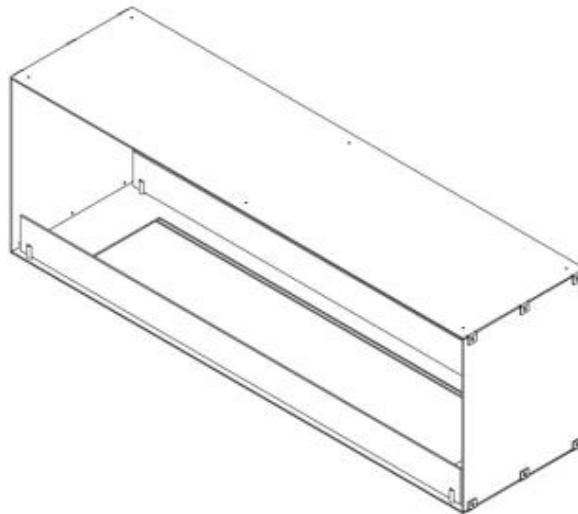

## FOCO TWO 1500

BIO-30-151

Der Foco Two 1500 ist ein 150 cm breiter, zweiseitiger Bioethanol-Einbaukamin, der den Blick auf die Flammen von beiden Seiten ermöglicht und sich daher perfekt für Trennwände und TV-Aufstellungen eignet. Dieser Kamin ist Teil der Foco-Serie, die für erschwingliche Bioethanol-Einbaukamine bekannt ist. Er bietet die Wahl zwischen einem manuellen und einem automatischen Brenner, wodurch die Flammensteuerung und der Betrieb individuell angepasst werden können. Der aus 4 mm pulverbeschichtetem Edelstahl gefertigte Foco Two 1500 zeichnet sich durch ein schlichtes Design aus, das die Schönheit der Flammen hervorhebt.

#### Dimensionen

Länge/Breite	150 cm
Höhe	50 cm
Tiefe	40 cm

#### Aussehen

Material	Stahl
Stahlstärke	4 mm
Farbe	Schwarz
Inklusive Scheibe	Ja