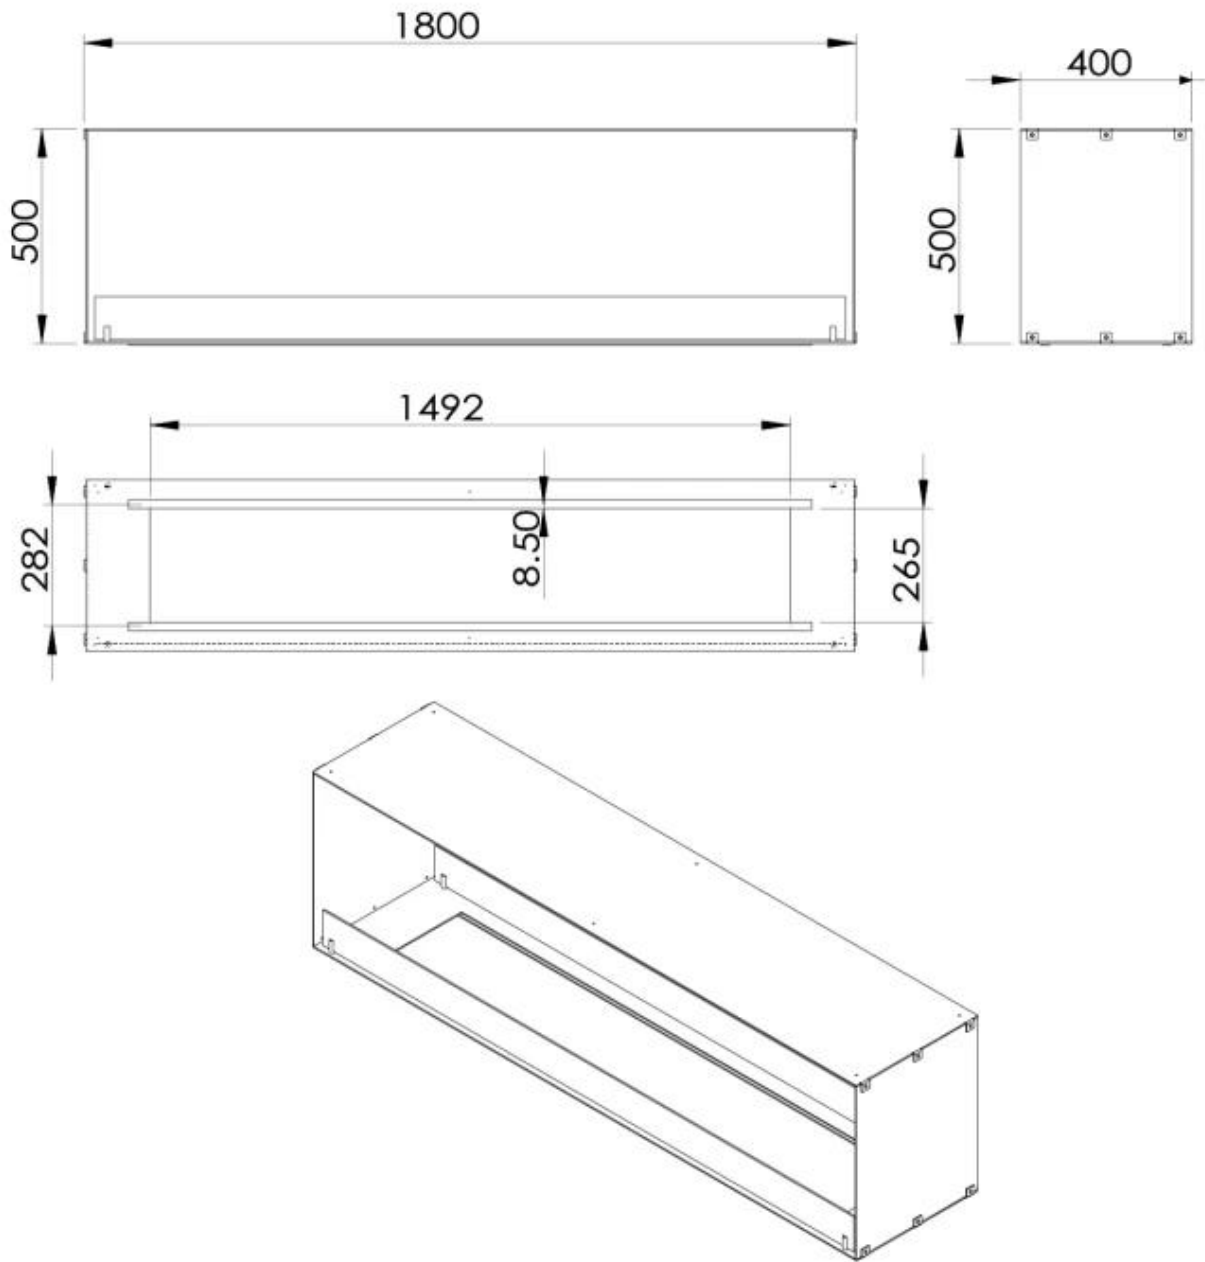

FOCO TWO 1800

BIO-30-152

Der Foco Two 1800 ist ein 180 cm breiter, zweiseitiger Bioethanol-Einbaukamin, der sich perfekt für Trennwände und TV-Wände eignet. Dieser Kamin ermöglicht den Blick auf die Flammen von beiden Seiten, was einen beeindruckenden visuellen Effekt erzeugt. Wählen Sie zwischen manuellen und automatischen Brennern, um die Flammenstärke und -dauer individuell zu gestalten. Je nach gewähltem Brenner hat der Kamin eine Brenndauer von bis zu 30 Stunden.

TECHNISCHE SPEZIFIKATIONEN

Brenner

Steuerung	Manuell
Steuerung	Fernbedienung
Steuerung	Automatisch
Mindestraumgröße	130 Kubikmeter
Mindestraumgröße	160 Kubikmeter
Einstellbar	Ja
Flammelänge	130 cm
Flammelänge	120 cm
Kapazität	26,8 Liter
Kapazität	8,6 Liter
Kapazität	8 Liter
Stromanforderungen	Nein
Stromanforderungen	Ja
Wärmeleistung (Max.)	13 kW
Wärmeleistung (Max.)	8,8 kW

Dimensionen

Länge/Breite	180 cm
Höhe	50 cm
Tiefe	40 cm

Aussehen

Material	Stahl
Stahlstärke	4 mm
Farbe	Schwarz
Inklusive Scheibe	Ja

Foco Two 1800 - Automatic Burner

Foco Two 1800 - Manual Burner