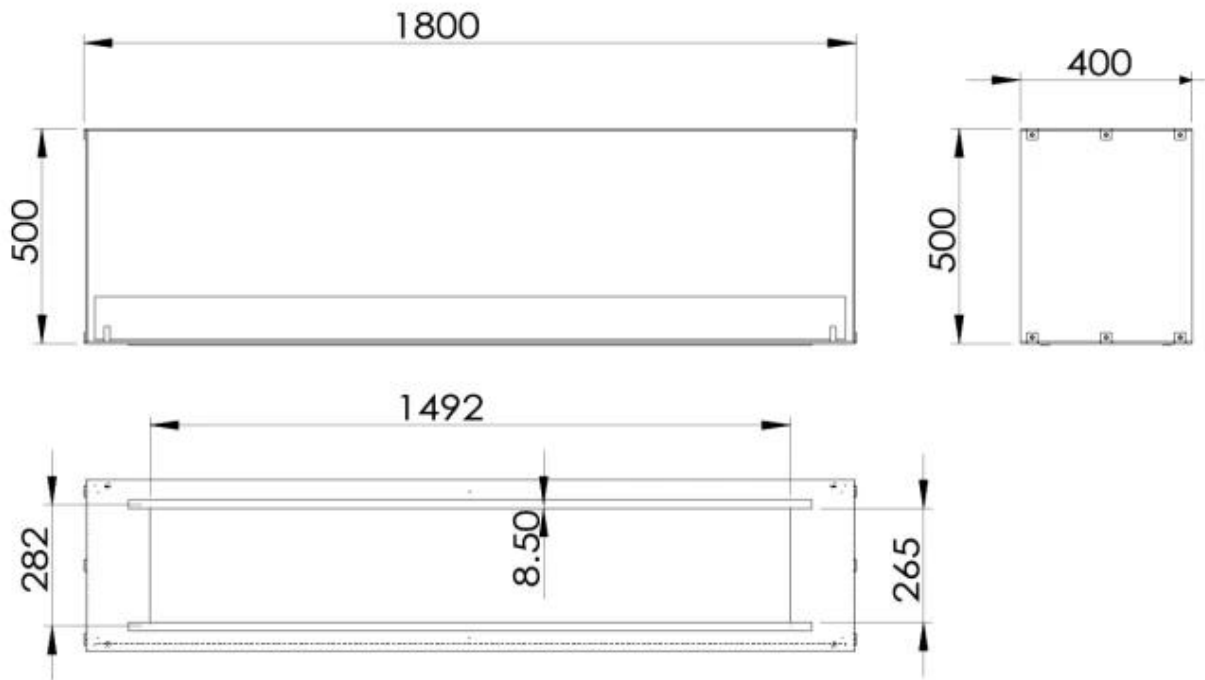

FOCO TWO 1800

BIO-30-152

Der Foco Two 1800 ist ein 180 cm breiter, zweiseitiger Bioethanol-Einbaukamin, der sich perfekt für Trennwände und TV-Wände eignet. Dieser Kamin ermöglicht den Blick auf die Flammen von beiden Seiten, was einen beeindruckenden visuellen Effekt erzeugt. Wählen Sie zwischen manuellen und automatischen Brennern, um die Flammenstärke und -dauer individuell zu gestalten. Je nach gewähltem Brenner hat der Kamin eine Brenndauer von bis zu 30 Stunden.

TECHNISCHE SPEZIFIKATIONEN

Brenner

Einstellbar	Ja
Steuerung	Fernbedienung
Steuerung	Automatisch
Steuerung	Manuell
Mindestraumgröße	130 Kubikmeter
Mindestraumgröße	160 Kubikmeter
Flammelänge	130 cm
Flammelänge	120 cm
Fernbedienung	Nein
Fernbedienung	Ja - (enthalten)
Kapazität	26,8 Liter
Kapazität	8,6 Liter
Kapazität	8 Liter
Stromanforderungen	Nein
Stromanforderungen	Ja
Wärmeleistung (Max.)	13 kW
Wärmeleistung (Max.)	8,8 kW

Dimensionen

Länge/Breite	180 cm
Höhe	50 cm
Tiefe	40 cm

Aussehen

Material	Stahl
Stahlstärke	4 mm
Farbe	Schwarz

Foco Two 1800 - Automatic Burner

Foco Two 1800 - Manual Burner