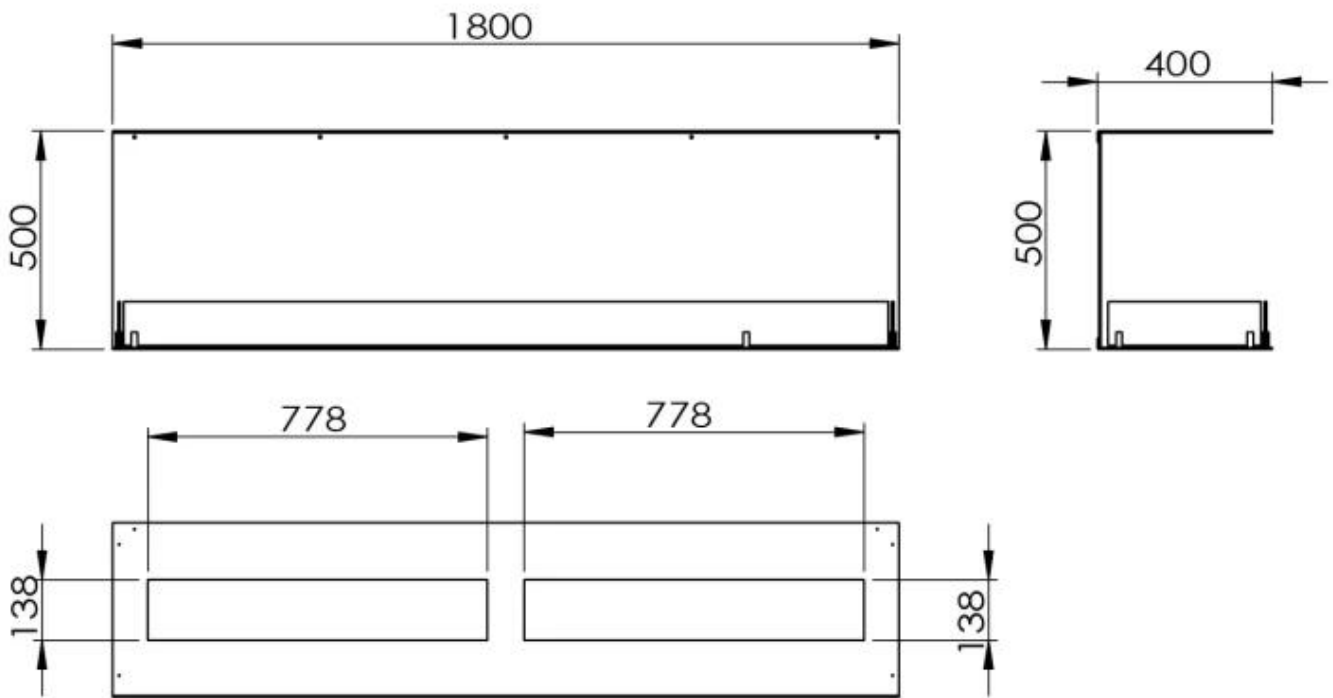

TECHNISCHE SPEZIFIKATIONEN

Brenner

Mindestraumgröße	130 Kubikmeter
Mindestraumgröße	160 Kubikmeter
Einstellbar	Ja
Steuerung	Fernbedienung
Steuerung	Automatisch
Steuerung	Manuell
Flammelänge	130 cm
Flammelänge	120 cm
Fernbedienung	Nein
Fernbedienung	Ja - (enthalten)
Brenndauer bis zu	35 Stunden
Brenndauer bis zu	11 Stunden
Brenndauer bis zu	6,5 Stunden
Kapazität	8,6 Liter
Kapazität	26,8 Liter
Kapazität	8 Liter
Stromanforderungen	Nein
Stromanforderungen	Ja
Wärmeleistung (Max.)	13 kW
Wärmeleistung (Max.)	8,8 kW

Dimensionen

Länge/Breite	180 cm
Höhe	50 cm
Tiefe	40 cm

Aussehen

Material	Stahl
Stahlstärke	4 mm
Farbe	Schwarz
Inklusive Scheibe	Ja

Foco Three 1800 - Manual Burner

Foco Three 1800 - Automatic Burner